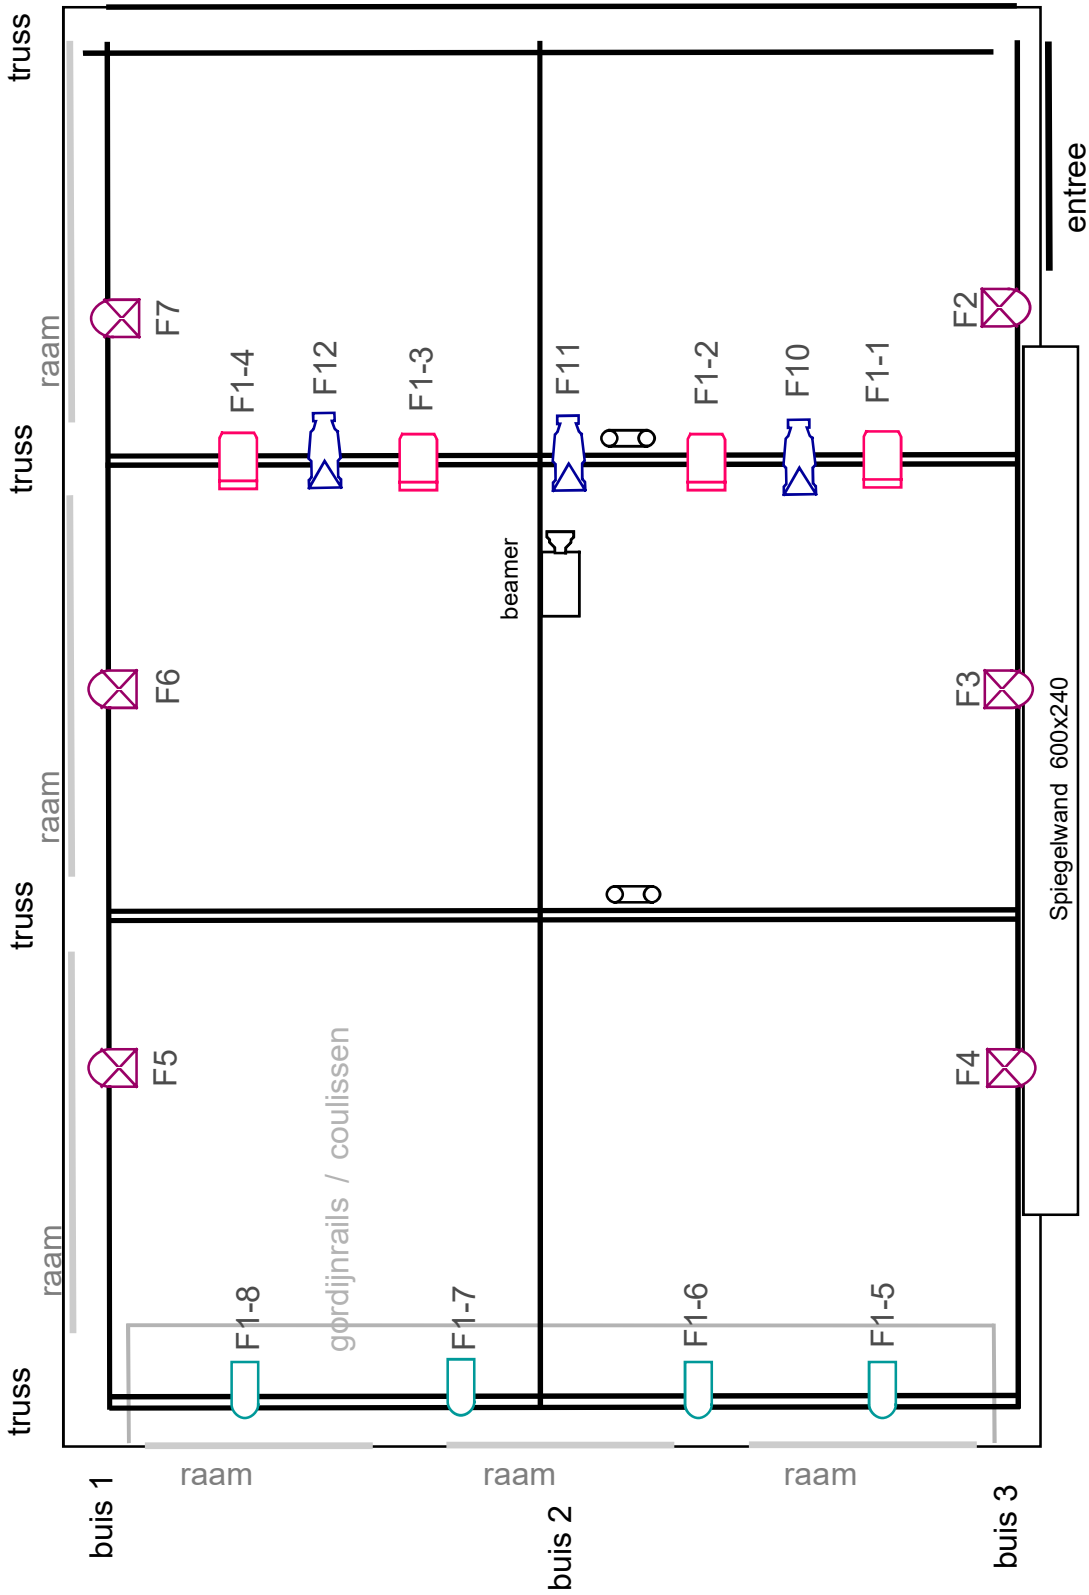

STUDIO WEST

Afmetingen: 11.30m x 7.80m x 4.30m (lxbxh)

Hoogte tot grid 3.90m

Vloer: Zwevende (dans)vloer, PVC balletvloer grijs

Wanden: 1x wit, 1x wand met ramen, 1x spiegelwand
3 wanden te verduisteren met zwarte gordijnen

Spiegelwand: 6.40m x 2.50m, voorzien van gordijnen

Zitplaatsen: max 80 losse stoelen plaatsbaar

Staan: 120 max

Audio: HK Actief Lucas Smart Sub 250W

HK Lucas Smart speakers 80W (4x)

Mixer: Soundcraft Signature 10

Extra: uitschuifladder aanwezig

Zaal is in te richten met materialen uit de algemene lijst

Theaterhuis de Berenkuil; Studio West

studio west = 1135cm X 770cm
 hoogte 430(plafond) / 390(trussen)

- Fixture 1 = Halogeen dmx1 t/m 12
- Fixture 2 = BeamZ dmx 17
- Fixture 3 = BeamZ dmx 33
- Fixture 4 = BeamZ dmx 49
- Fixture 5 = BeamZ dmx 65
- Fixture 6 = BeamZ dmx 81
- Fixture 7 = BeamZ dmx 97

- Kanaalindeling BeamZ RGBWA
- Kan.2 = Groen
- Kan.3 = Blauw
- Kan.4 = Wit
- Kan.5 = Amber
- Kan.6 = Dim

- Kanaalindeling CLF CONAN
- Kan.1 = Shutter
- Kan.2 = Beam Dimmer
- Kan.3 = Zoom
- Kan.4 = Fixture control
- Kan.5 = Zie Handleiding
- Kan.6 = Rood
- Kan.7 = Groen
- Kan.8 = Blauw
- Kan.9 = Wit
- Kan.10 = Beam CCT