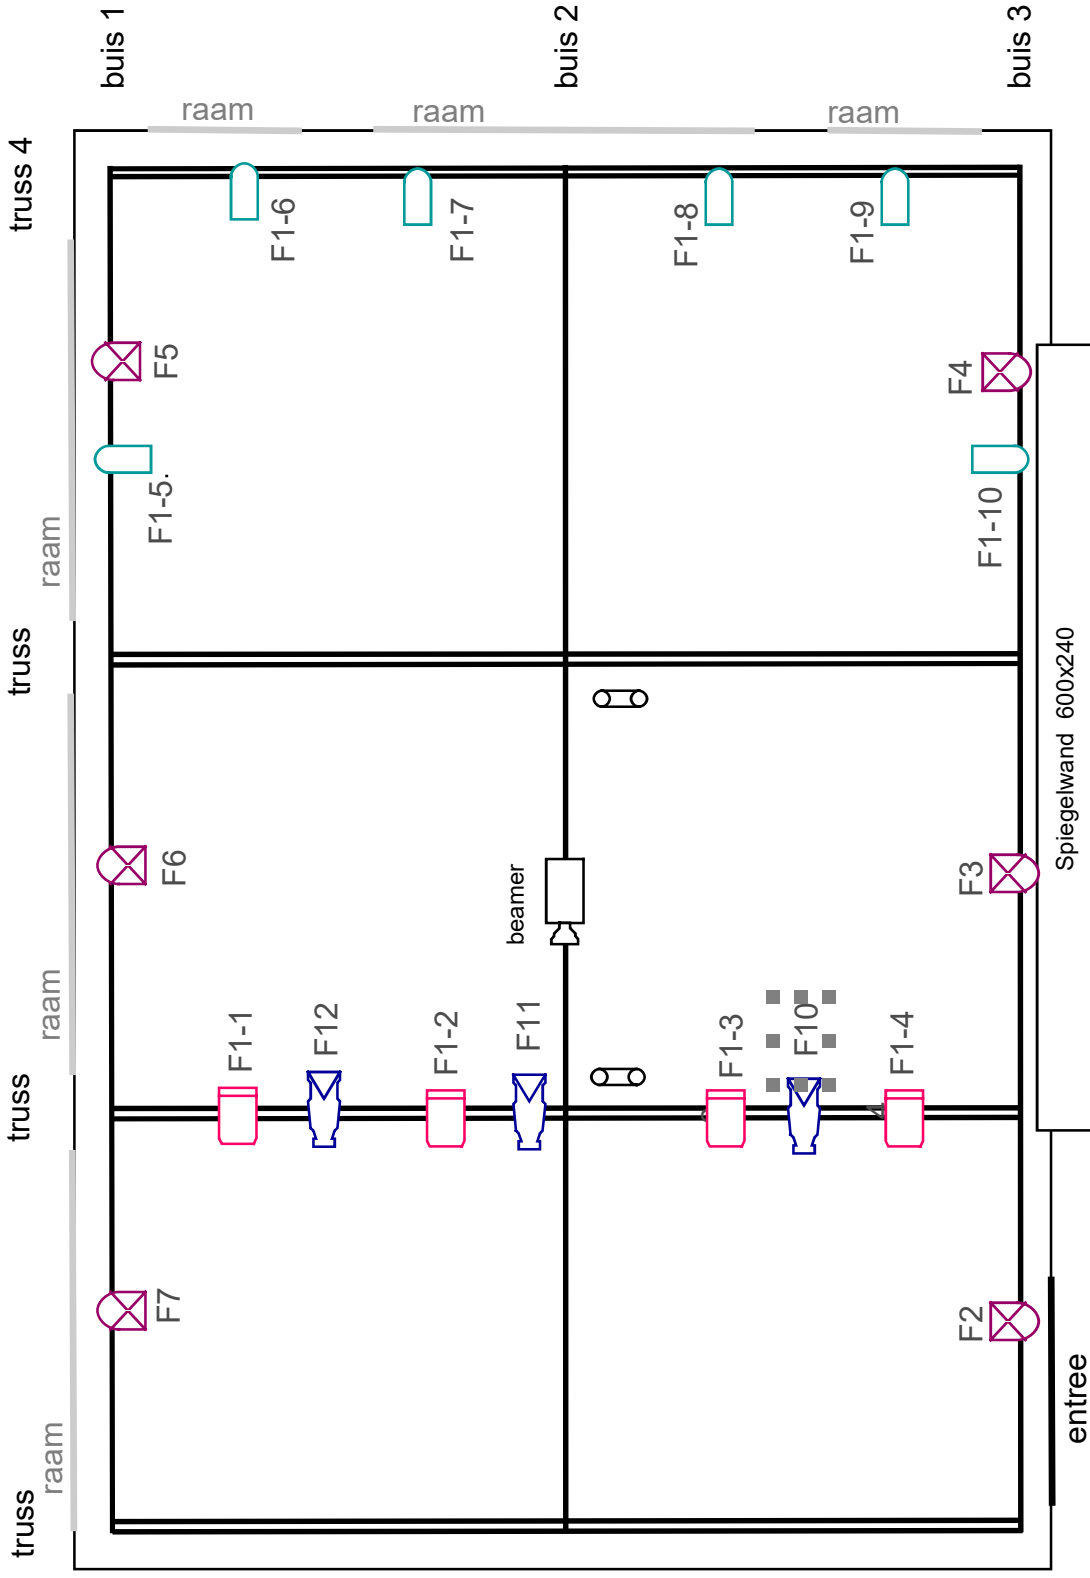

Theaterhuis de Berenkuil; Studio Oost

studio oost = 1130cm X 770cm
hoogte 430(plafond) / 390(trussen)

Fixture 1 = Halogeen dmx1 t/m 12

Fixture 2 = BeamZ dmx 17

Fixture 3 = BeamZ dmx 33

Fixture 4 = BeamZ dmx 49

Fixture 5 = BeamZ dmx 65

Fixture 6 = BeamZ dmx 81

Fixture 7 = BeamZ dmx 97

Kanaalindeling BeamZ RGBWA

Kan.1 = Rood

Kan.2 = Groen

Kan.3 = Blauw

Kan.4 = Wit

Kan.5 = Amber

Kan.6 = Dim

Kanaalindeling CLF CONAN

Kan.1 = Shutter

Kan.2 = Beam Dimmer

Kan.3 = Zoom

Kan.4 = Fixture control

Kan.5 = Zie Handleiding

Kan.6 = Rood

Kan.7 = Groen

Kan.8 = Blauw

Kan.9 = Wit

Kan.10 = Beam CCT

PC 1kw

LED PAR 9ch mode

vaste spanning

PAR64

CLF Conan 10ch mode

Beamer