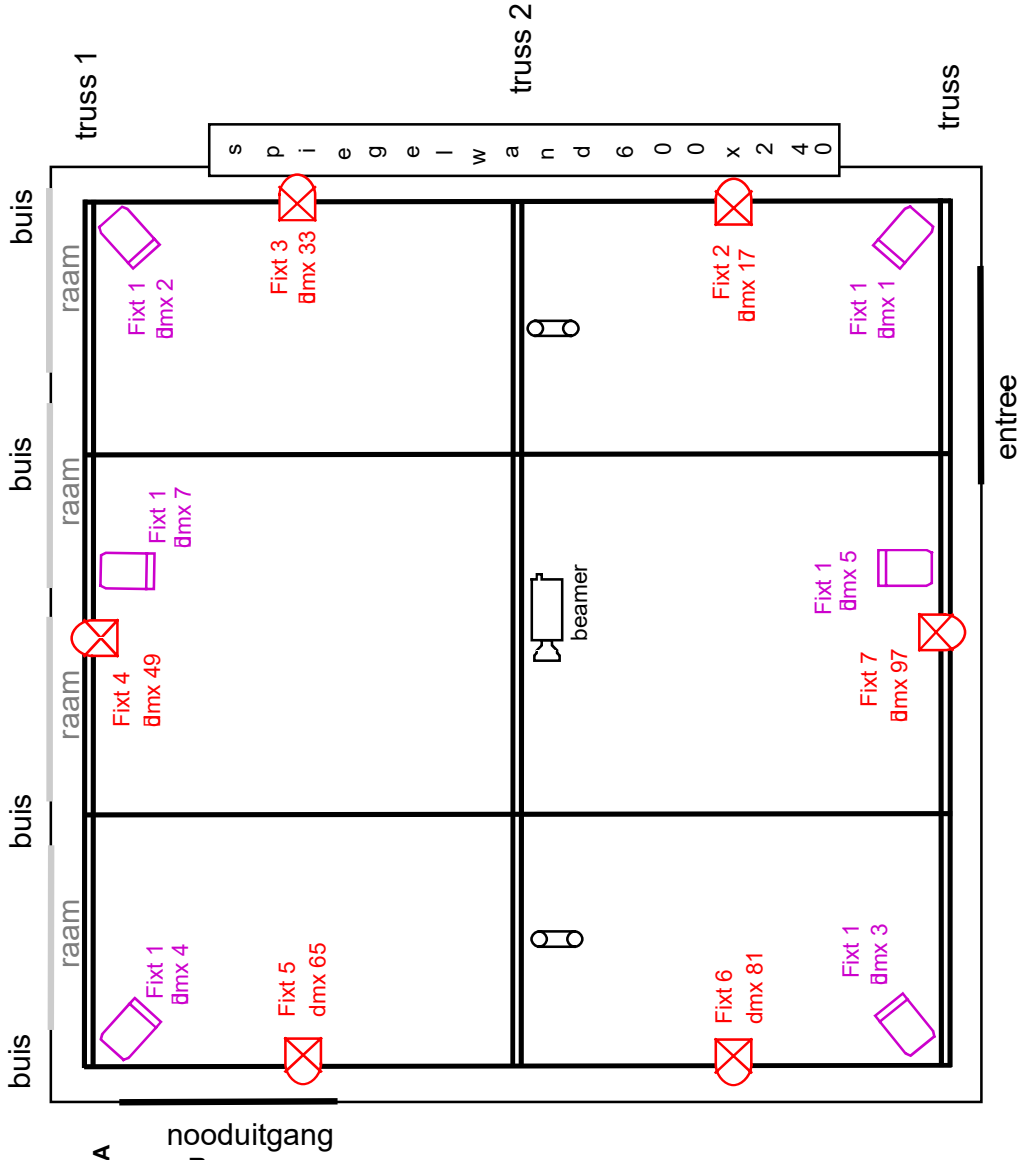

KLEINE STUDIO

Afmetingen: 7.80m x 7.80m x 4.30m (lxbxh)

Hoogte tot grid 3.80m

Vloer: Zwevende (dans)vloer, hout

PVC balletvloer op verzoek

Wanden: 2x wit, 1x wand met ramen, 1x spiegelwand

Rondom geheel te verduisteren met zwarte gordijnen (Black box)

Spiegelwand: 4.40m x 2.50m, voorzien van gordijn

Zitplaatsen: 50 losse stoelen plaatsbaar

Staan: 60 max

Audio: HK Actief Lucas Impact Sub 250W

HK Lucas Smart speakers (4x)

Mixer: Soundcraft Signature 10

Aan te vullen met techniek uit algemene techniek lijst

Formaat beeld tot max 2.10m x 1.60m op achterwand

HDMI en VGA-aansluiting

Piano: Roland FP90x

Extra: uitschuifladder aanwezig

Zaal is in te richten met materialen uit de algemene lijst

Theaterhuis de Berenkuijl : De Kleine Studio

Fixture 1 = Halogeen

Fixture 2 t/m 7 = BeamZ RGBWA

BeamZ RGBWA kanaalindeling

- ch 1 =Rood
- ch 2 =Groen
- ch 3 =Blauw
- ch 4 =Wit
- ch 5 =Amber
- ch 6 =Dim

Halogeen PC

vaste spanning

beamer

kleine studio = 780cm X 780cm