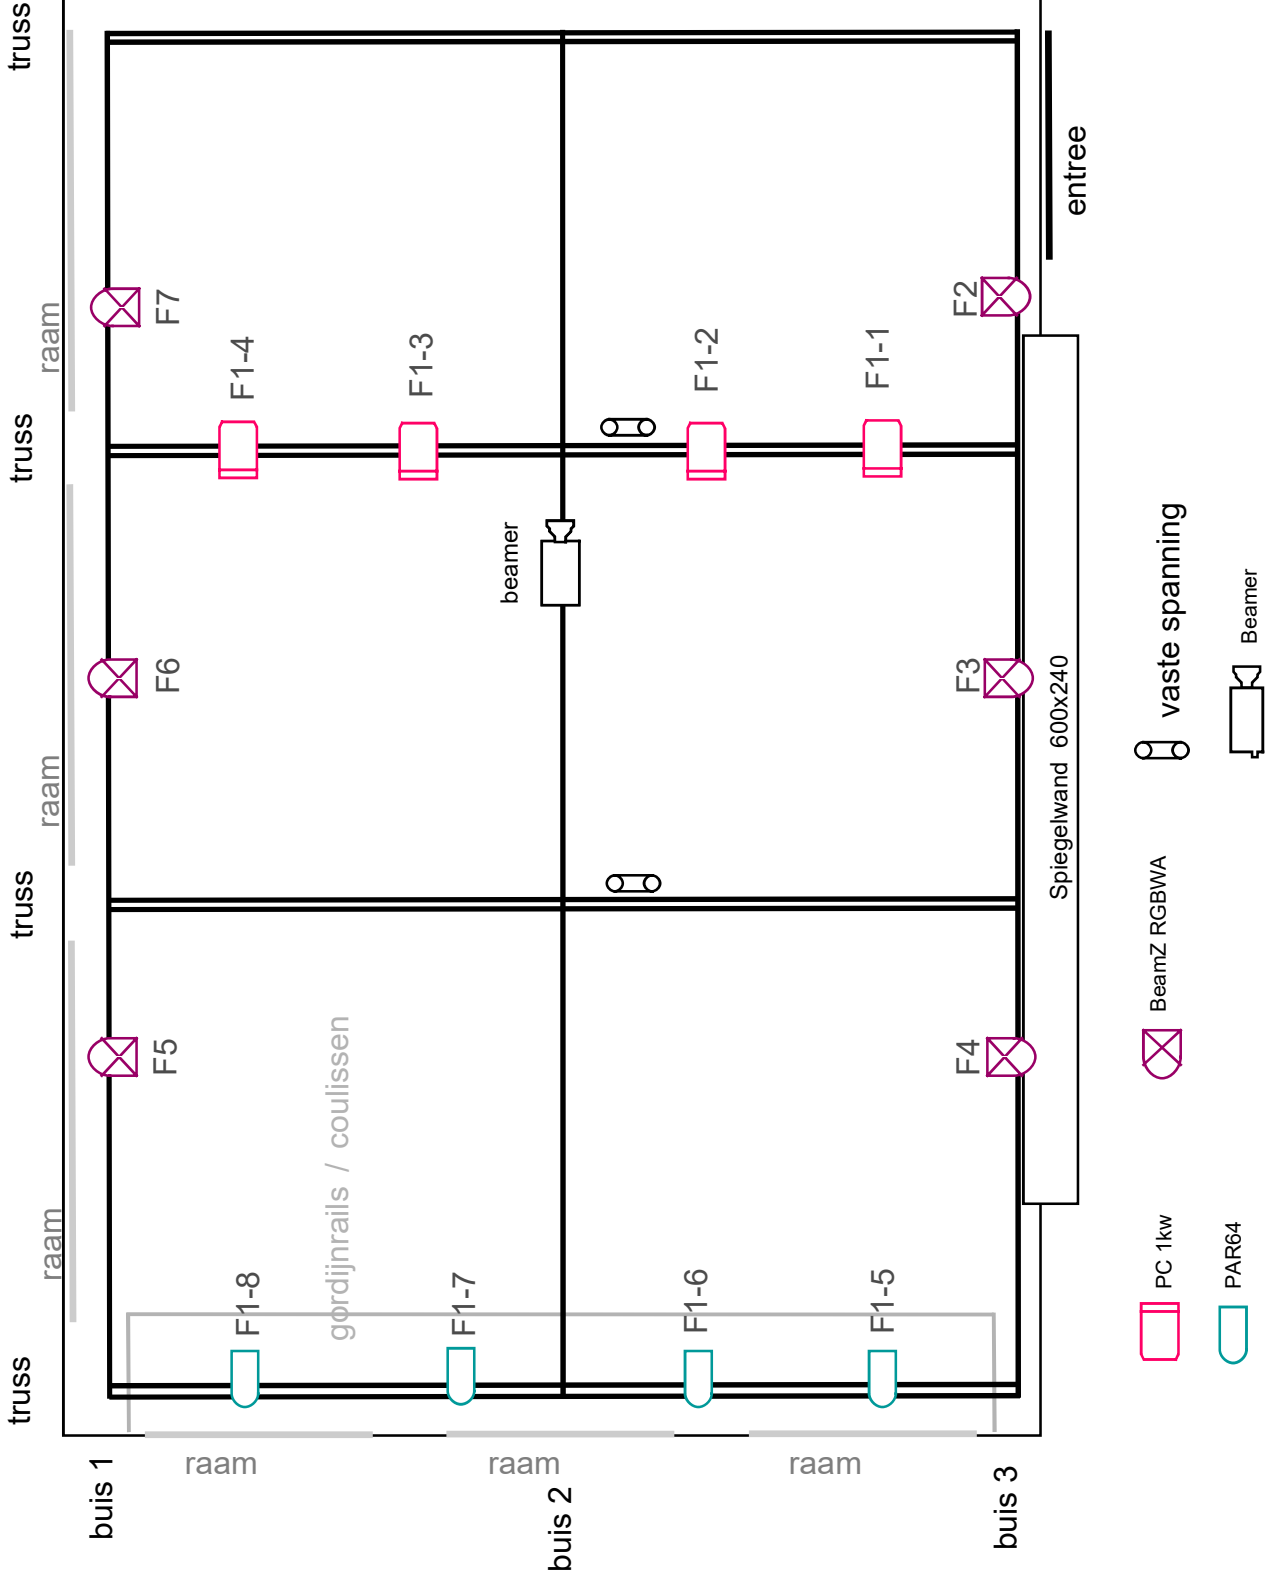

STUDIO WEST

Afmetingen: 11.30m x 7.80m x 4.30m (lxbxh)

Hoogte tot grid 3.90m

Vloer: Zwevende (dans)vloer, PVC balletvloer grijs

Wanden: 1x wit, 1x wand met ramen, 1x spiegelwand
3 wanden te verduisteren met zwarte gordijnen

Spiegelwand: 6.40m x 2.50m, voorzien van gordijnen

Zitplaatsen: max 80 losse stoelen plaatsbaar

Staan: 120 max

Audio: HK Actief Lucas Smart Sub 250W

HK Lucas Smart speakers 80W (4x)

Mixer: Soundcraft Signature 10

Extra: uitschuifladder aanwezig

Zaal is in te richten met materialen uit de algemene lijst

Theaterhuis de Berenkuil; Studio West

studio west = 1135cm X 770cm
 hoogte 430(plafond) / 390(trussen)

- Fixture 1 = Halogeen dimx1 t/m 12
- Fixture 2 = BeamZ dimx 17
- Fixture 3 = BeamZ dimx 33
- Fixture 4 = BeamZ dimx 49
- Fixture 5 = BeamZ dimx 65
- Fixture 6 = BeamZ dimx 81
- Fixture 7 = BeamZ dimx 97

- Kanaalindeling BeamZ RGBWA
- Kan.1 = Rood
- Kan.2 = Groen
- Kan.3 = Blauw
- Kan.4 = Wit
- Kan.5 = Amber
- Kan.6 = Dim

Legend for lighting fixtures:

- PC 1kw
- PAR64
- X BeamZ RGBWA
- vaste spanning
- Beamer