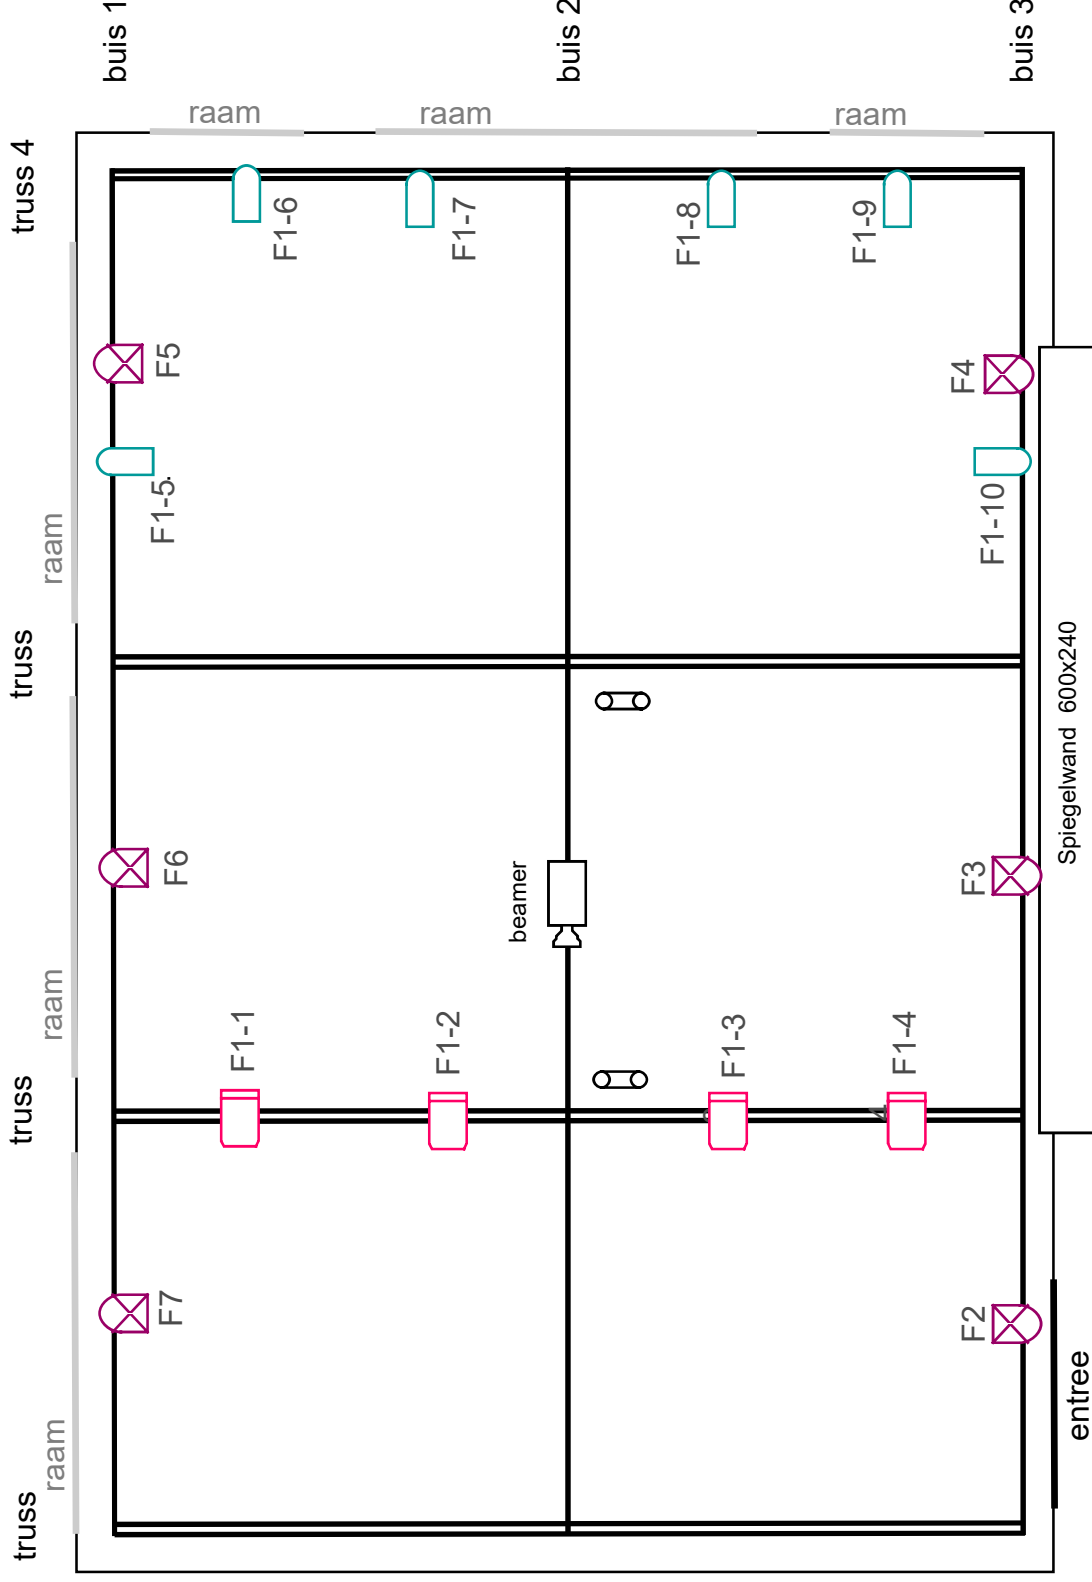

Theaterhuis de Berenkuij; Studio Oost

studio oost = 1130cm X 770cm
hoogte 430(plafond) / 390(trussen)

Fixture 1 = Halogeen dmx1 t/m 12

Fixture 2 = BeamZ dmx 17

Fixture 3 = BeamZ dmx 33

Fixture 4 = BeamZ dmx 49

Fixture 5 = BeamZ dmx 65

Fixture 6 = BeamZ dmx 81

Fixture 7 = BeamZ dmx 97

Kanaalindeling BeamZ RGBWA

Kan.1 = Rood

Kan.2 = Groen

Kan.3 = Blauw

Kan.4 = Wit

Kan.5 = Amber

Kan.6 = Dim

PC 1kw

BeamZ RGBWA

vaste spanning

PAR64

Beamer