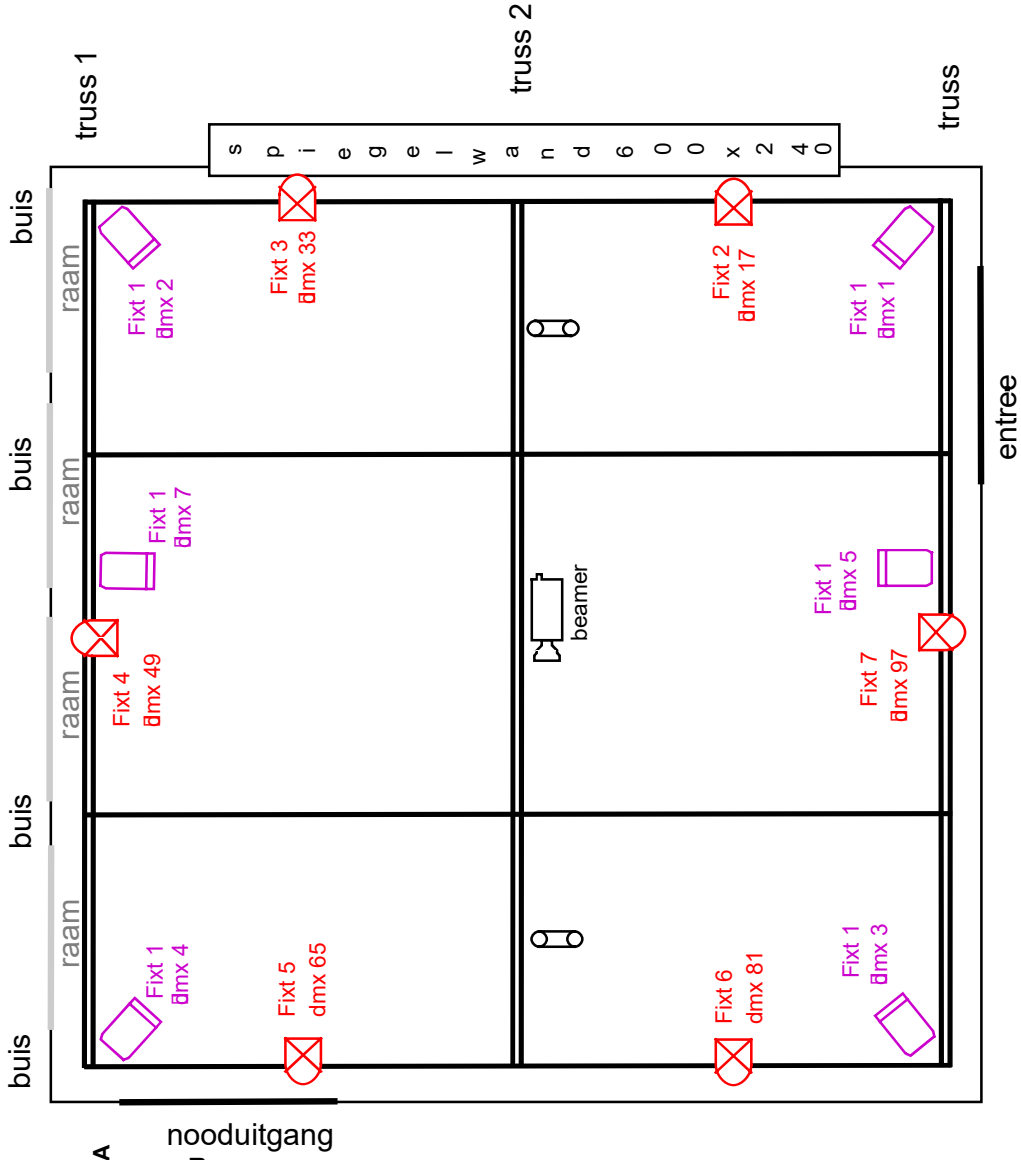

Theaterhuis de Berenkuijl : De Kleine Studio

Fixture 1 = Halogeen

Fixture 2 t/m 7 = BeamZ RGBWA

BeamZ RGBWA kanaalindeling

- ch 1 =Rood
- ch 2 =Groen
- ch 3 =Blauw
- ch 4 =Wit
- ch 5 =Amber
- ch 6 =Dim

Halogeen PC

vaste spanning

beamer

kleine studio = 780cm X 780cm

hoogte = 415(plafond) / 380(trussen)