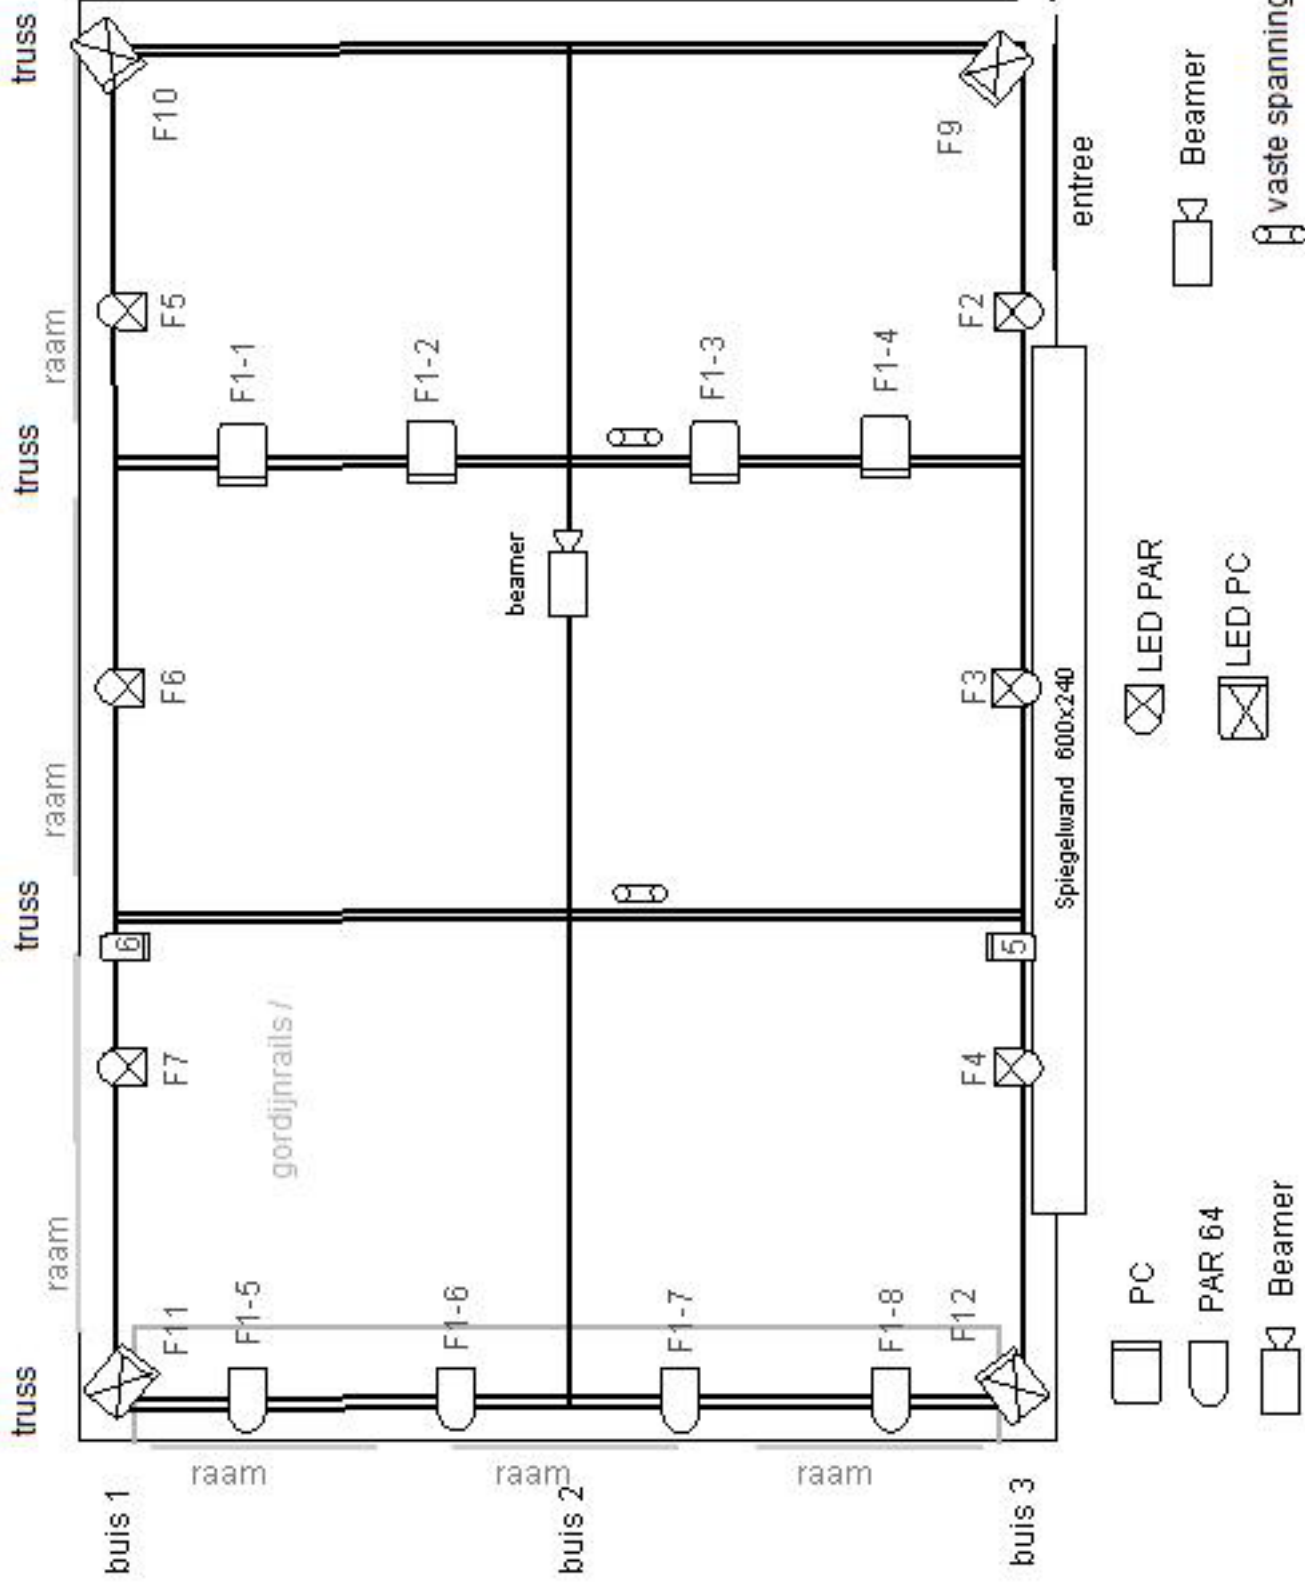

Katheder

Biertafels (4x) Bierbanken (8x)

Theaterhuis de Berenkuijl; Theater Studio

speelvlak tribune uitgeschoven = 740cm X 800cm
 speelvlak tribune ingeschoven = 740cm X 1190cm
 hoogte = 415 (plafond) / 380 (tot trussen)

1480cm

Theaterhuis de Berenkuil; Studio West

studio west = 1135cm X 770cn hoogte 430(plafond) / 390(trussen)

Mixer BeamZ 192s

Fixture 1 = Halogeen 1 t/m 16

- LedPar BeamZ
 Fixture 2 = LedPar F2 dmx17
 Fixture 3 = LedPar F3 dmx33
 Fixture 4 = LedPar F4 dmx49
 Fixture 5 = LedPar F5 dmx65
 Fixture 6 = LedPar F6 dmx81
 Fixture 7 = LedPar F7 dmx97

Kanaalindeling LedPar

- Kan.1 = Rood
 Kan.2 = Groen
 Kan.3 = Blauw
 Kan.4 = Wit
 Kan.5 = Amber
 Kan.6 = Dim

Fixture 8 = VRIJ KANAAL dmx113

LedPC Conan (optioneel)

- Fixture 9 = LedPC F9 dmx129
 Fixture10 = LedPC F10 dmx146
 Fixture11 = LedPC F11 dmx161
 Fixture 12 = LedPC F12 dmx177

Kanaalindeling LedPC

- Kan.1 = Shutter (vol open)
 Kan.2 = Dim
 Kan.3 = Zoom
 Kan.4 = X
 Kan.5 = X
 Kan.6 = Rood
 Kan.7 = Groen
 Kan.8 = Blauw
 Kan.9 = Wit

Theaterhuis de Berenkuil; Studio Oost

studio oost = 1130cm X 770cm