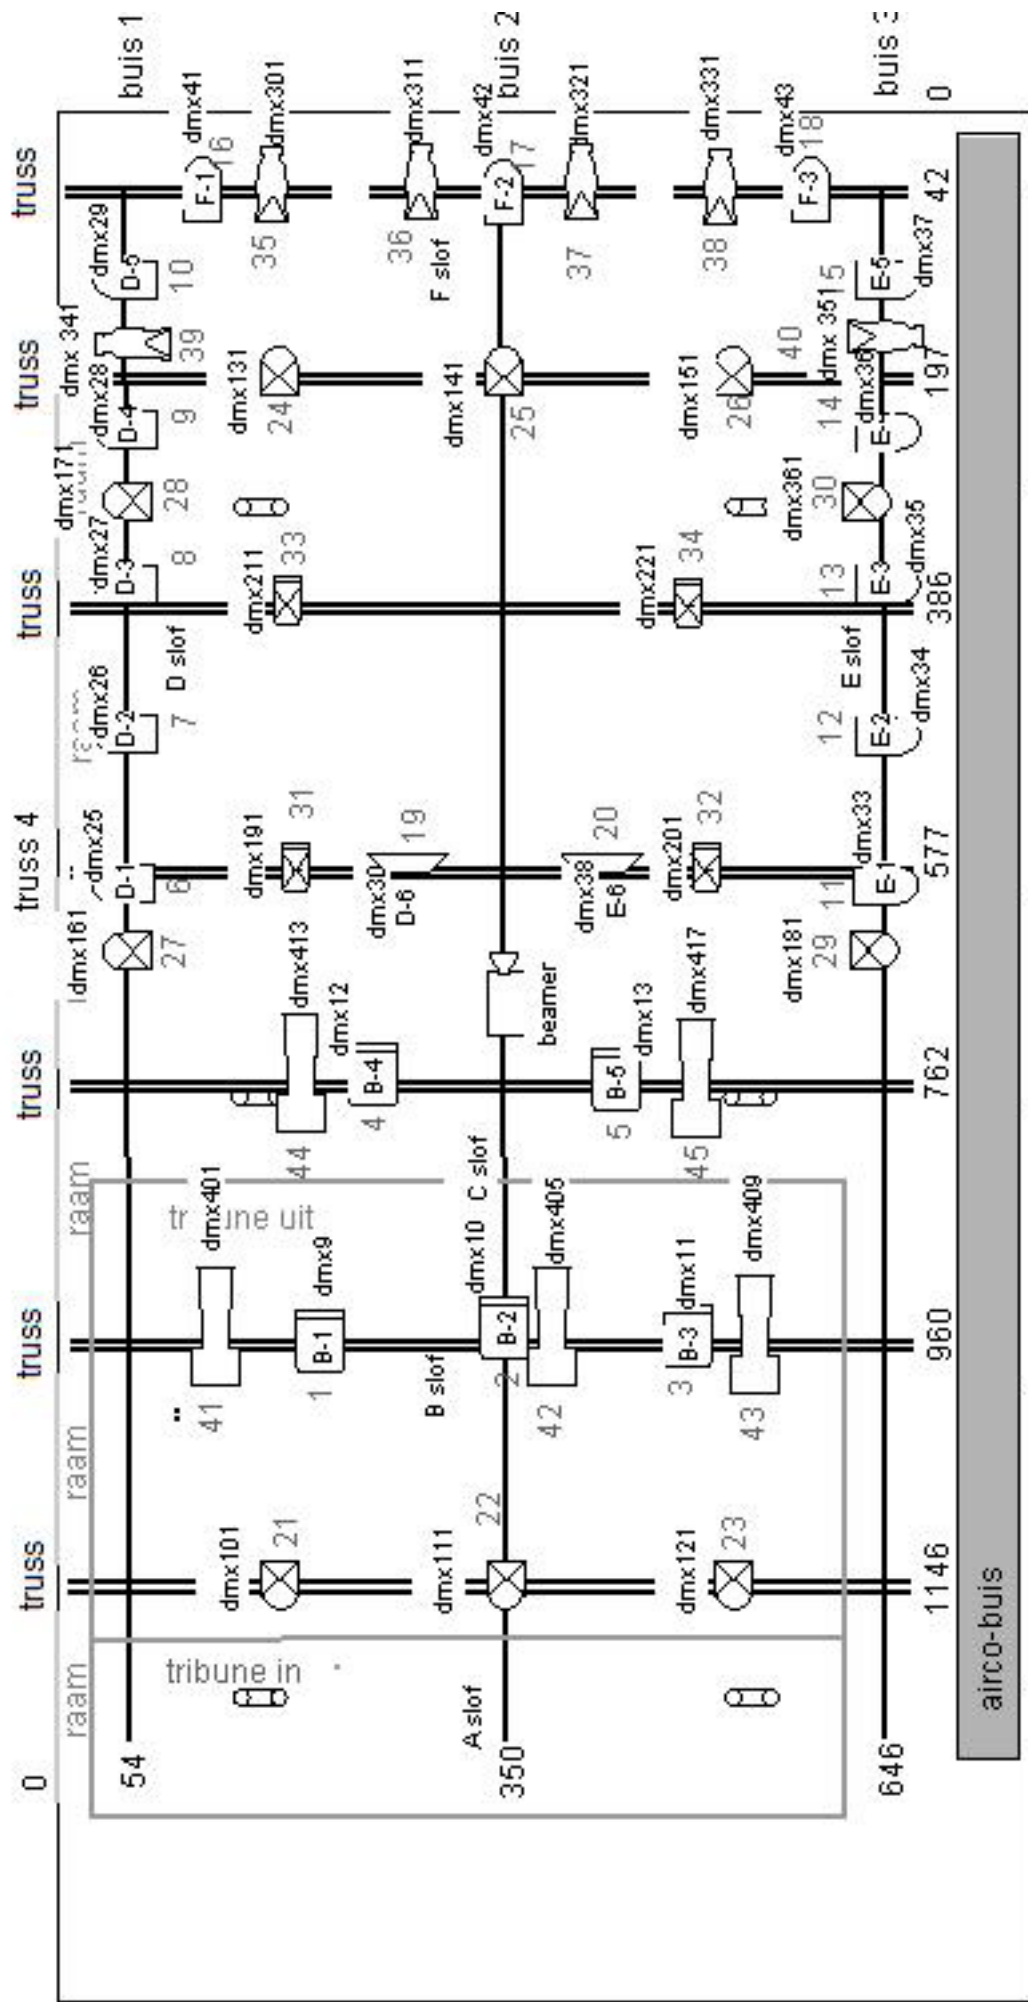

Theaterhuis de Berenkuijl; Theater Studio

speelvlak tribune uitgeschoven = 740cm X 800cm
speelvlak tribune ingeschoven = 740cm X 1190cm
hoogte = 415 (plafond) / 380 (tot trussen)

1480cm