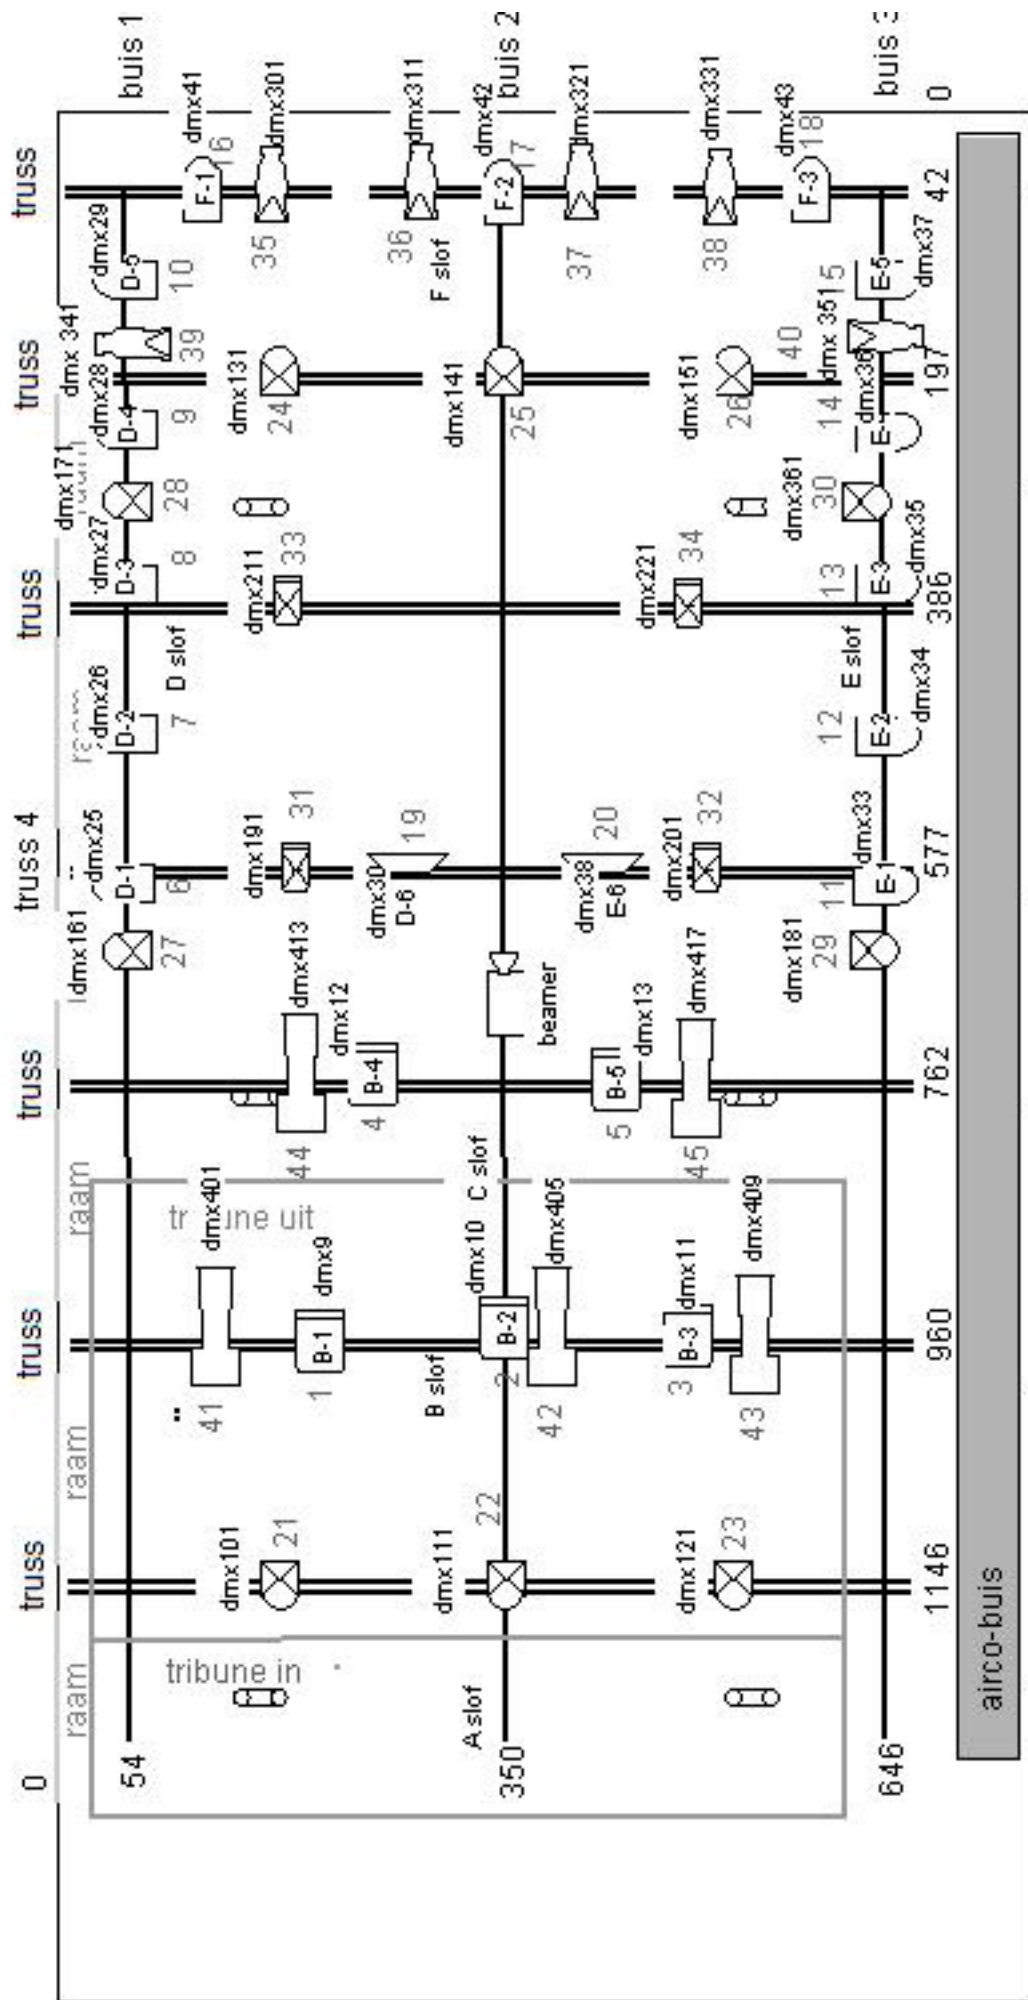

Afspeelapp.: Marantz CD 5001 (2x)

Denon D CD 725

Pioneer DVD (3x)

Podiumdelen: 23 delen 80x160 - 3 delen 80x80 (poten, 20, 40, 80, 120 cm)

Coulissen: Zwarte gordijnen in te hangen in iedere studio

Afdekschotten 2 x zwart gestoffeerd h. 2.50 m x b. 1.50 m.

2x hoekschot gestoffeerd h. 2.00 m x b. 1.60 m (2x 0.80)

Meubilair: Kussentjes, diverse kleuren (25x)

Rode houten bankjes (6x)

Krukjes (65x)

Stapelstoelen (100x)

Tafels zwart (14x)

Tafels hout (12x)

Statafels (7x)

Katheder

Biertafels (4x) Bierbanken (8x)

Theaterhuis de Berenkuijl; Theater Studio

speelvlak tribune uitgeschoven = 740cm X 800cm
 speelvlak tribune ingeschoven = 740cm X 1190cm
 hoogte = 415 (plafond) / 380 (tot trussen)