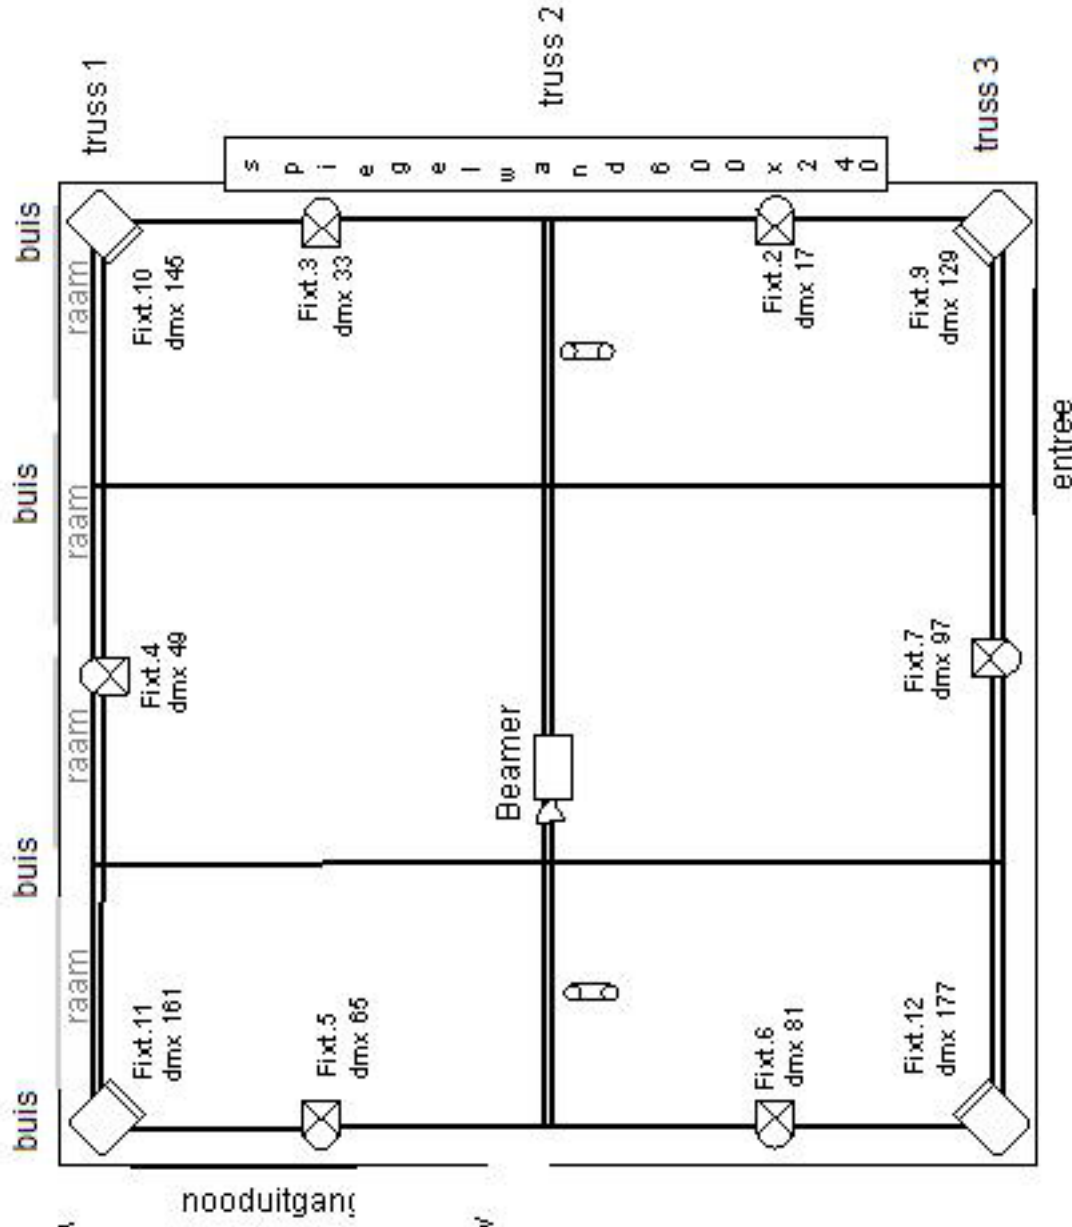

## KLEINE STUDIO

- Afmetingen:** 7.80m x 7.80m x 4.15m (lxbxh)  
Hoogte tot grit 3.80m
- Vloer:** Zwevende (dans) vloer, hout  
PVC balletvloer op verzoek
- Wanden:** 2x wit, 1 x spiegelwand, 1x wand met ramen  
Rondom zwarte verduisterende gordijnen
- Spiegelwand:** 4.40m x 2.50m, voorzien van gordijnen
- Zitplaatsen:** losse stoelen plaatsbaar, 50 max
- Staan:** 60 max
- Audio:** HK Lucas Smart Sub 250W  
HK Lucas Smart Speaker (4x)  
Soundcraft signature 10 (mixer)  
*Aan te vullen met techniek uit algemene lijst*
- Licht:** Uitgebreid grit (trussen) aanwezig  
CLF Conan RGBW (4x)  
BeamZ LED Par RGBWA (6x)  
BeamZ DMX 1925 (mixer)  
*Aan te vullen met techniek uit algemene lijst*
- Projectie:** NEC V332w. 3300 ANSI lumens  
Beamer in grit, projectie op witte wand  
HDMI en VGA-aansluiting
- Piano:** Freiburgh, extra stemming mogelijk
- Extra:** Zaal is in te richten met materialen uit de algemene lijst

# Theaterhuis de Berenkuij; Kleine Studio

Fixture 1 = Halogeen (optioneel)

Fixture 2 t/m 7 = Beam2 Led RGBWA

Kanaalindeling Beam2

- Kan.1= Rood
- Kan.2= Groen
- Kan.3= Blauw
- Kan.4= Wit
- Kan.5= Amber
- Kan.6= Dim

Fixture 8 = vrij kanaal

Fixture 9 t/m 12 = Conan Led RGBW

Kanaalindeling Conan

- Kan.1= Sluiter
- Kan.2= Dim
- Kan.3= Zoom
- Kan.4= X
- Kan.5= X
- Kan.6= Rood
- Kan.7= Groen
- Kan.8= Blauw
- Kan.9 (page 8)= Wit

LED PC Conan

vaste spanning

kleine studio = 780cm X 780cm

LED PAR Beam2

Beamer

hoogte = 415(plafond) / 380(trussen)