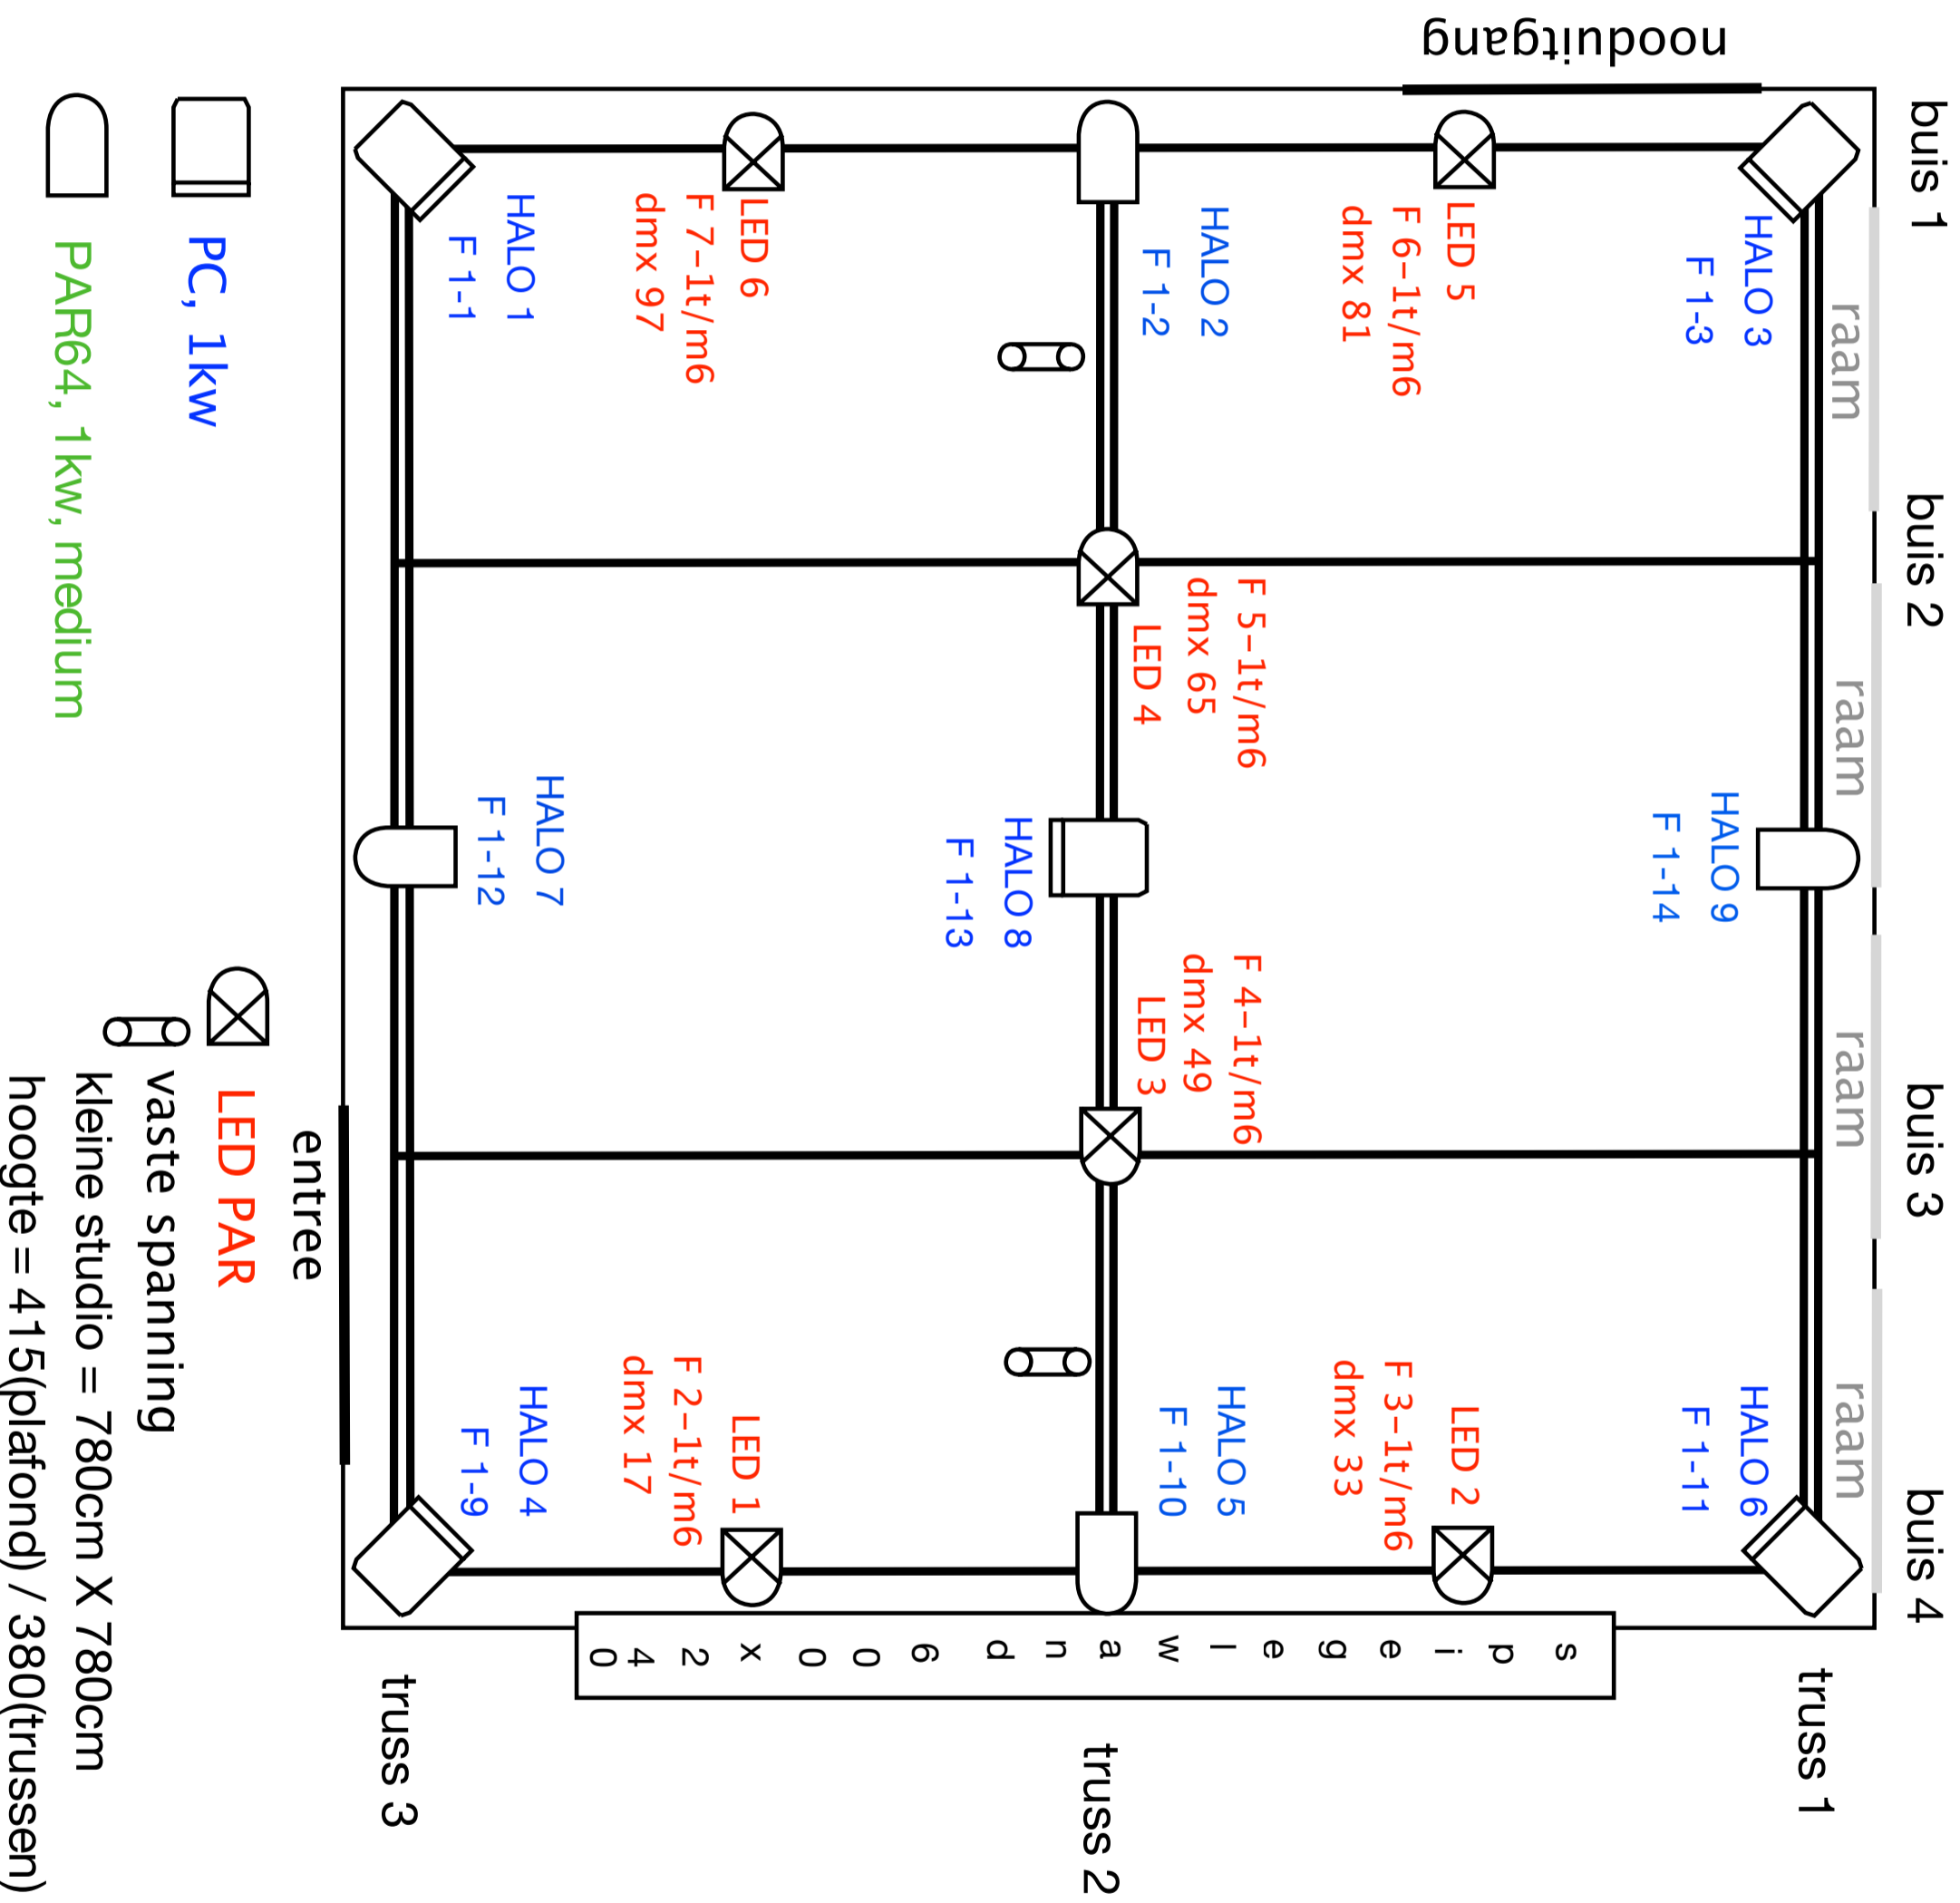

THEATERHUIS
DE BERENKUIL

Technische lijst Kleine Studio

theaterhuis de Berenkuil; Kleine Studio

KLEINE STUDIO

- Afmetingen:** 7.80m x 7.80m x 4.15m (lxbxh)
Hoogte tot grit 3.80m
- Vloer:** Zwevende (dans) vloer, hout
PVC balletvloer op verzoek
- Wanden:** 2x wit, 1 x spiegelwand, 1x wand met ramen
Rondom zwarte verduisterende gordijnen
- Spiegelwand:** 4.40m x 2.50m, voorzien van gordijnen
- Zitplaatsen:** losse stoelen plaatsbaar, 50 max
- Staan:** 60 max
- Audio:** HK Lucas Smart Sub 250W
HK Lucas Smart Speaker (4x)
Soundcraft signature 10 (mixer)
Aan te vullen met techniek uit algemene lijst
- Licht:** Uitgebreid grit (trussen) aanwezig
ADB PC 1Kw (5x)
Par 64 (4x)
BeamZ LED Par RGBWA (6x)
BeamZ DMX 1925 (mixer)
Aan te vullen met techniek uit algemene lijst
- Projectie:** NEC V332w. 3300 ANSI lumens
Beamer in grit, projectie op witte wand
HDMI en VGA-aansluiting
- Piano:** Freiburgh, extra stemming mogelijk
- Extra:** Zaal is in te richten met materialen uit de algemene lijst

Afspeelapp.: Marantz CD 5001 (2x)

Denon D CD 725

Pioneer DVD (3x)

Podiumdelen: 23 delen 80x160 - 3 delen 80x80 (poten, 20, 40, 80, 120 cm)

Coulissen: Zwarte gordijnen in te hangen in iedere studio

Afdekschotten 2 x zwart gestoffeerd h. 2.50 m x b. 1.50 m.

2x hoekschot gestoffeerd h. 2.00 m x b. 1.60 m (2x 0.80)

Meubilair: Kussentjes, diverse kleuren (25x)

Rode houten bankjes (6x)

Krukjes (65x)

Stapelstoelen (100x)

Tafels zwart (14x)

Tafels hout (12x)

Statafels (7x)