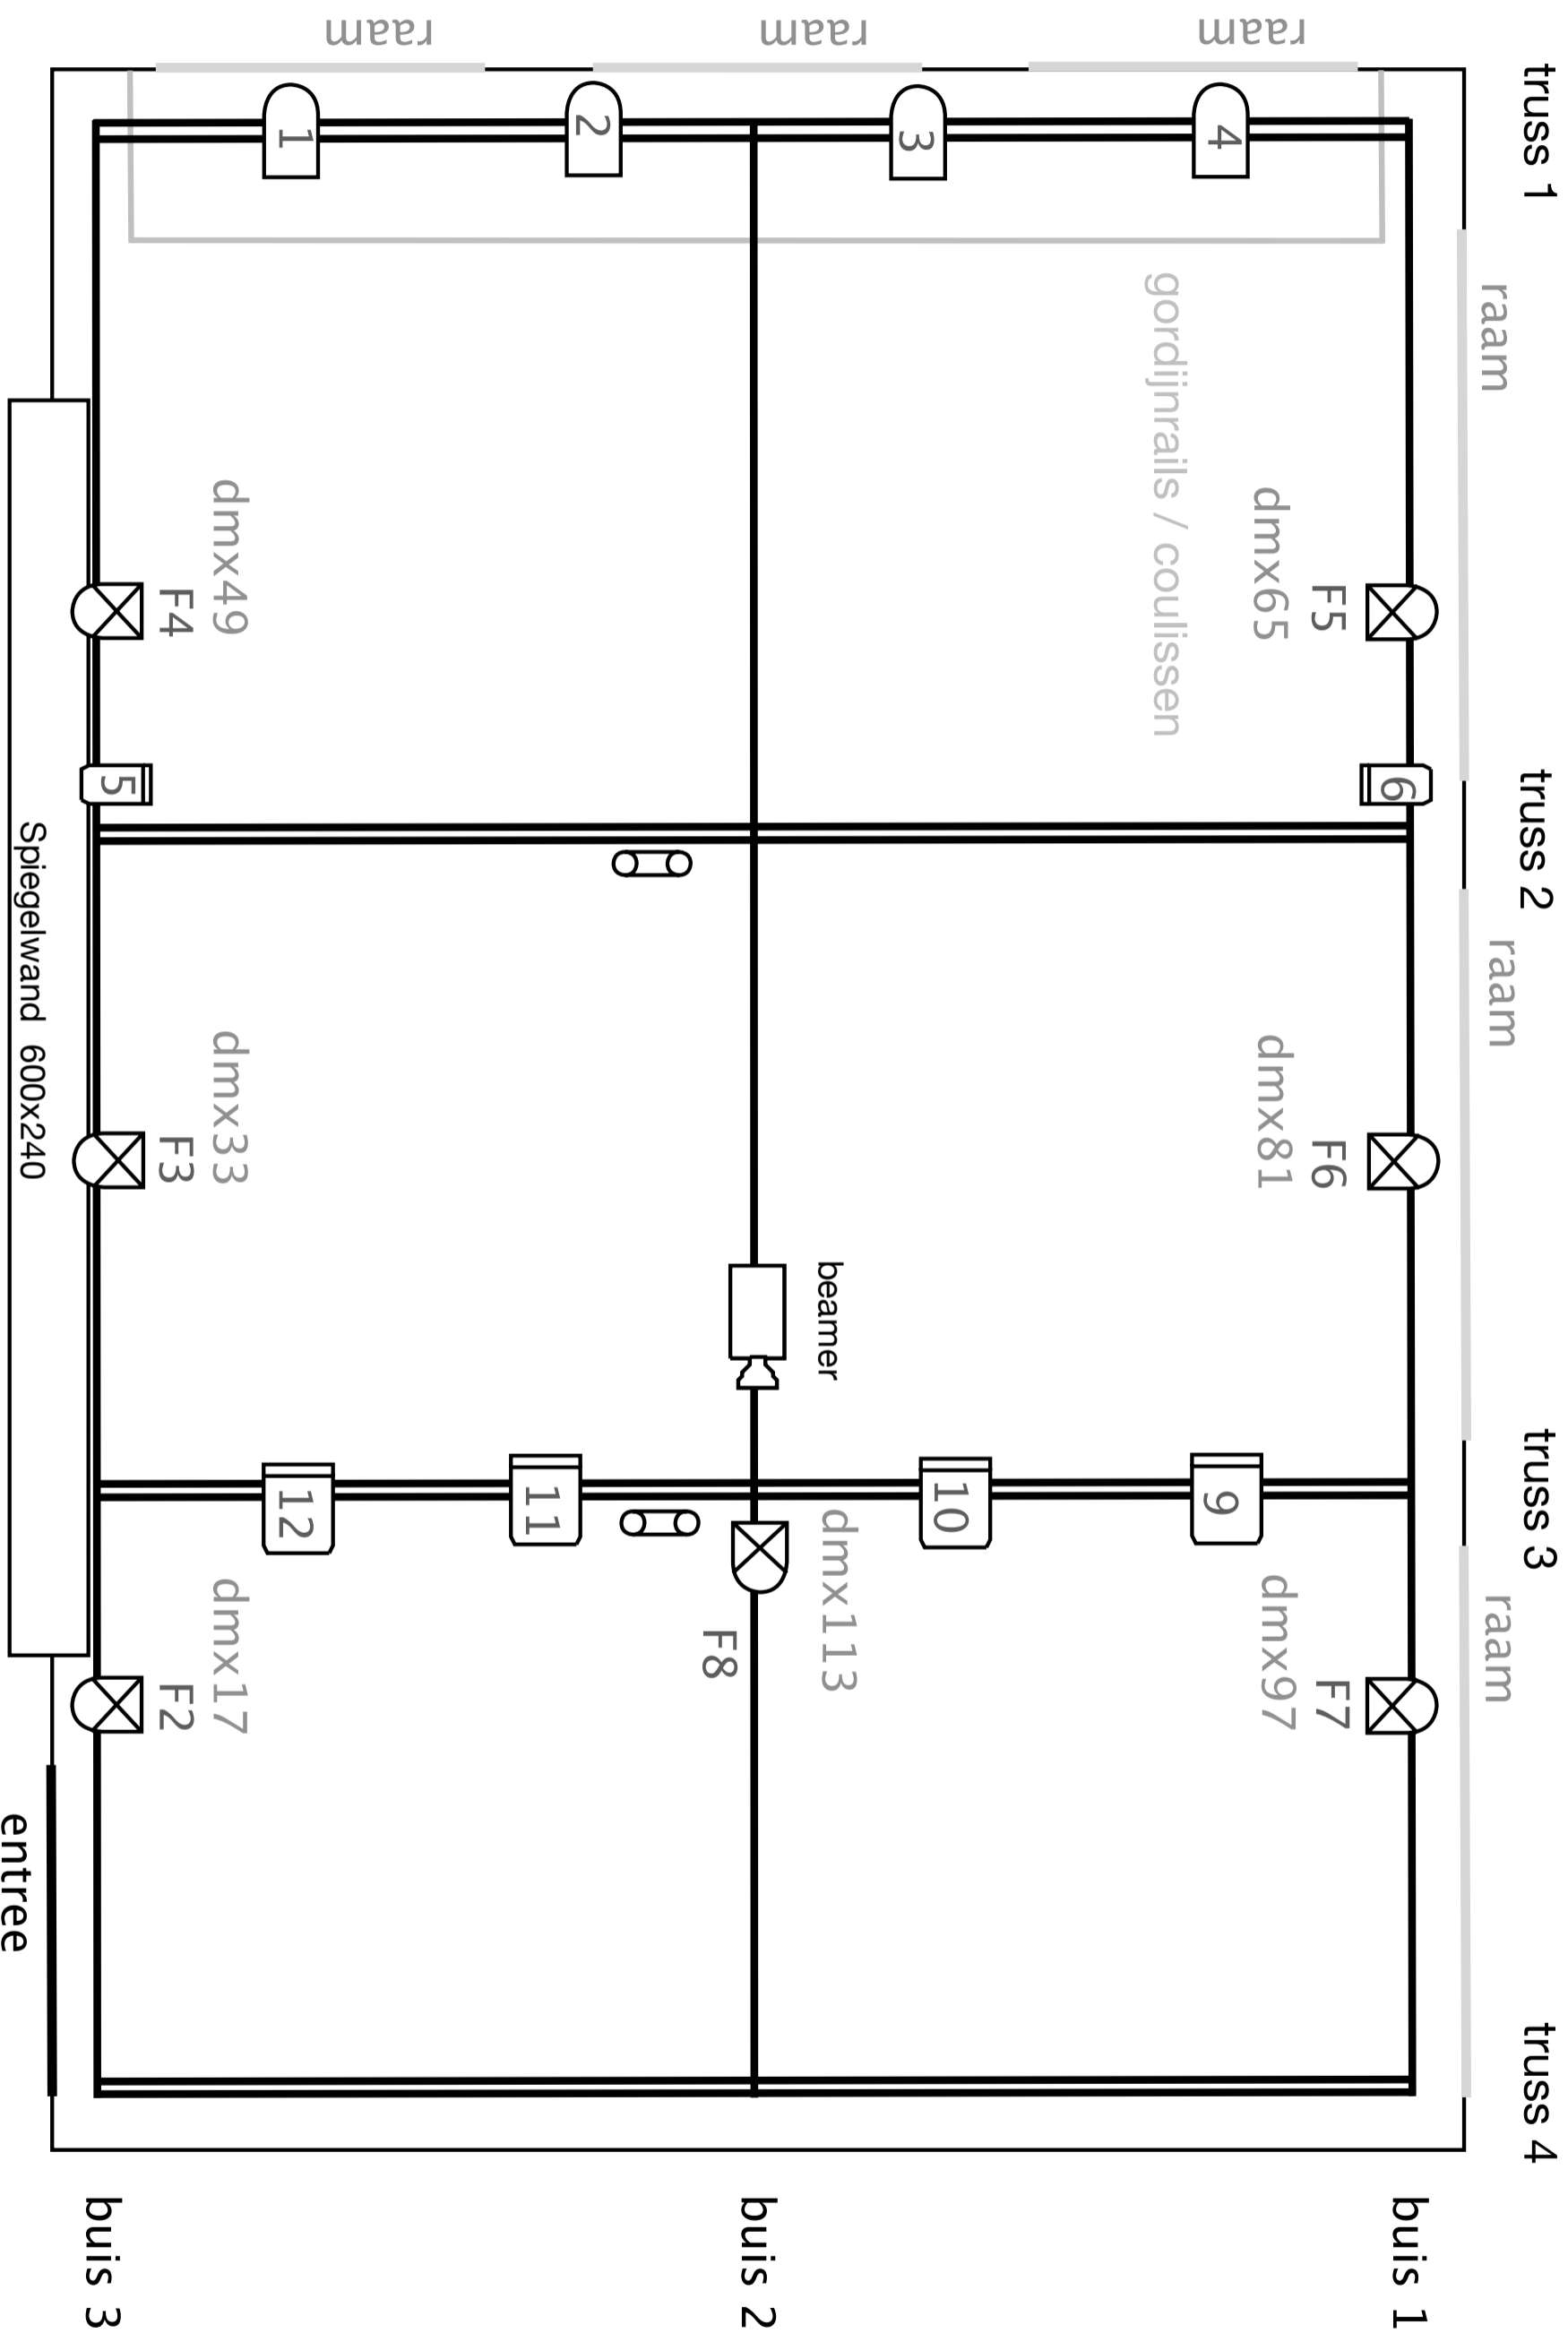

theaterhuis de Berenkuil; Studio West

Mixer BeamZ 192s

- Fixture 1 = Halogeen 1 t/m 16
- Fixture 2 = LedPar F2 dmx17
- Fixture 3 = LedPar F3 dmx 33
- Fixture 4 = LedPar F4 dmx49
- Fixture 5 = LedPar F5 dmx65
- Fixture 6 = LedPar F6 dmx81
- Fixture 7 = LedPar F7 dmx97
- Fixture 8 = LedPar F8 dmx113

truss 1

raam

truss 2

raam

truss 3

raam

truss 4

buis 1

buis 2

buis 3

raam

raam

raam

gordijnrails / coulissen

dmx65

dmx81

dmx97

beamer

dmx113

dmx49

dmx33

dmx17

F4

F3

F2

F5

F6

F7

F8

Spiegelwand 600x240

entree

PC, 1kw

PAR64, 1kw, medium

Fresnel, 0,5kw

LED PAR

waste spanning

studio west = 1135cm X 770cm

hoogte 430(plafond) / 390(trussen)

Beamer