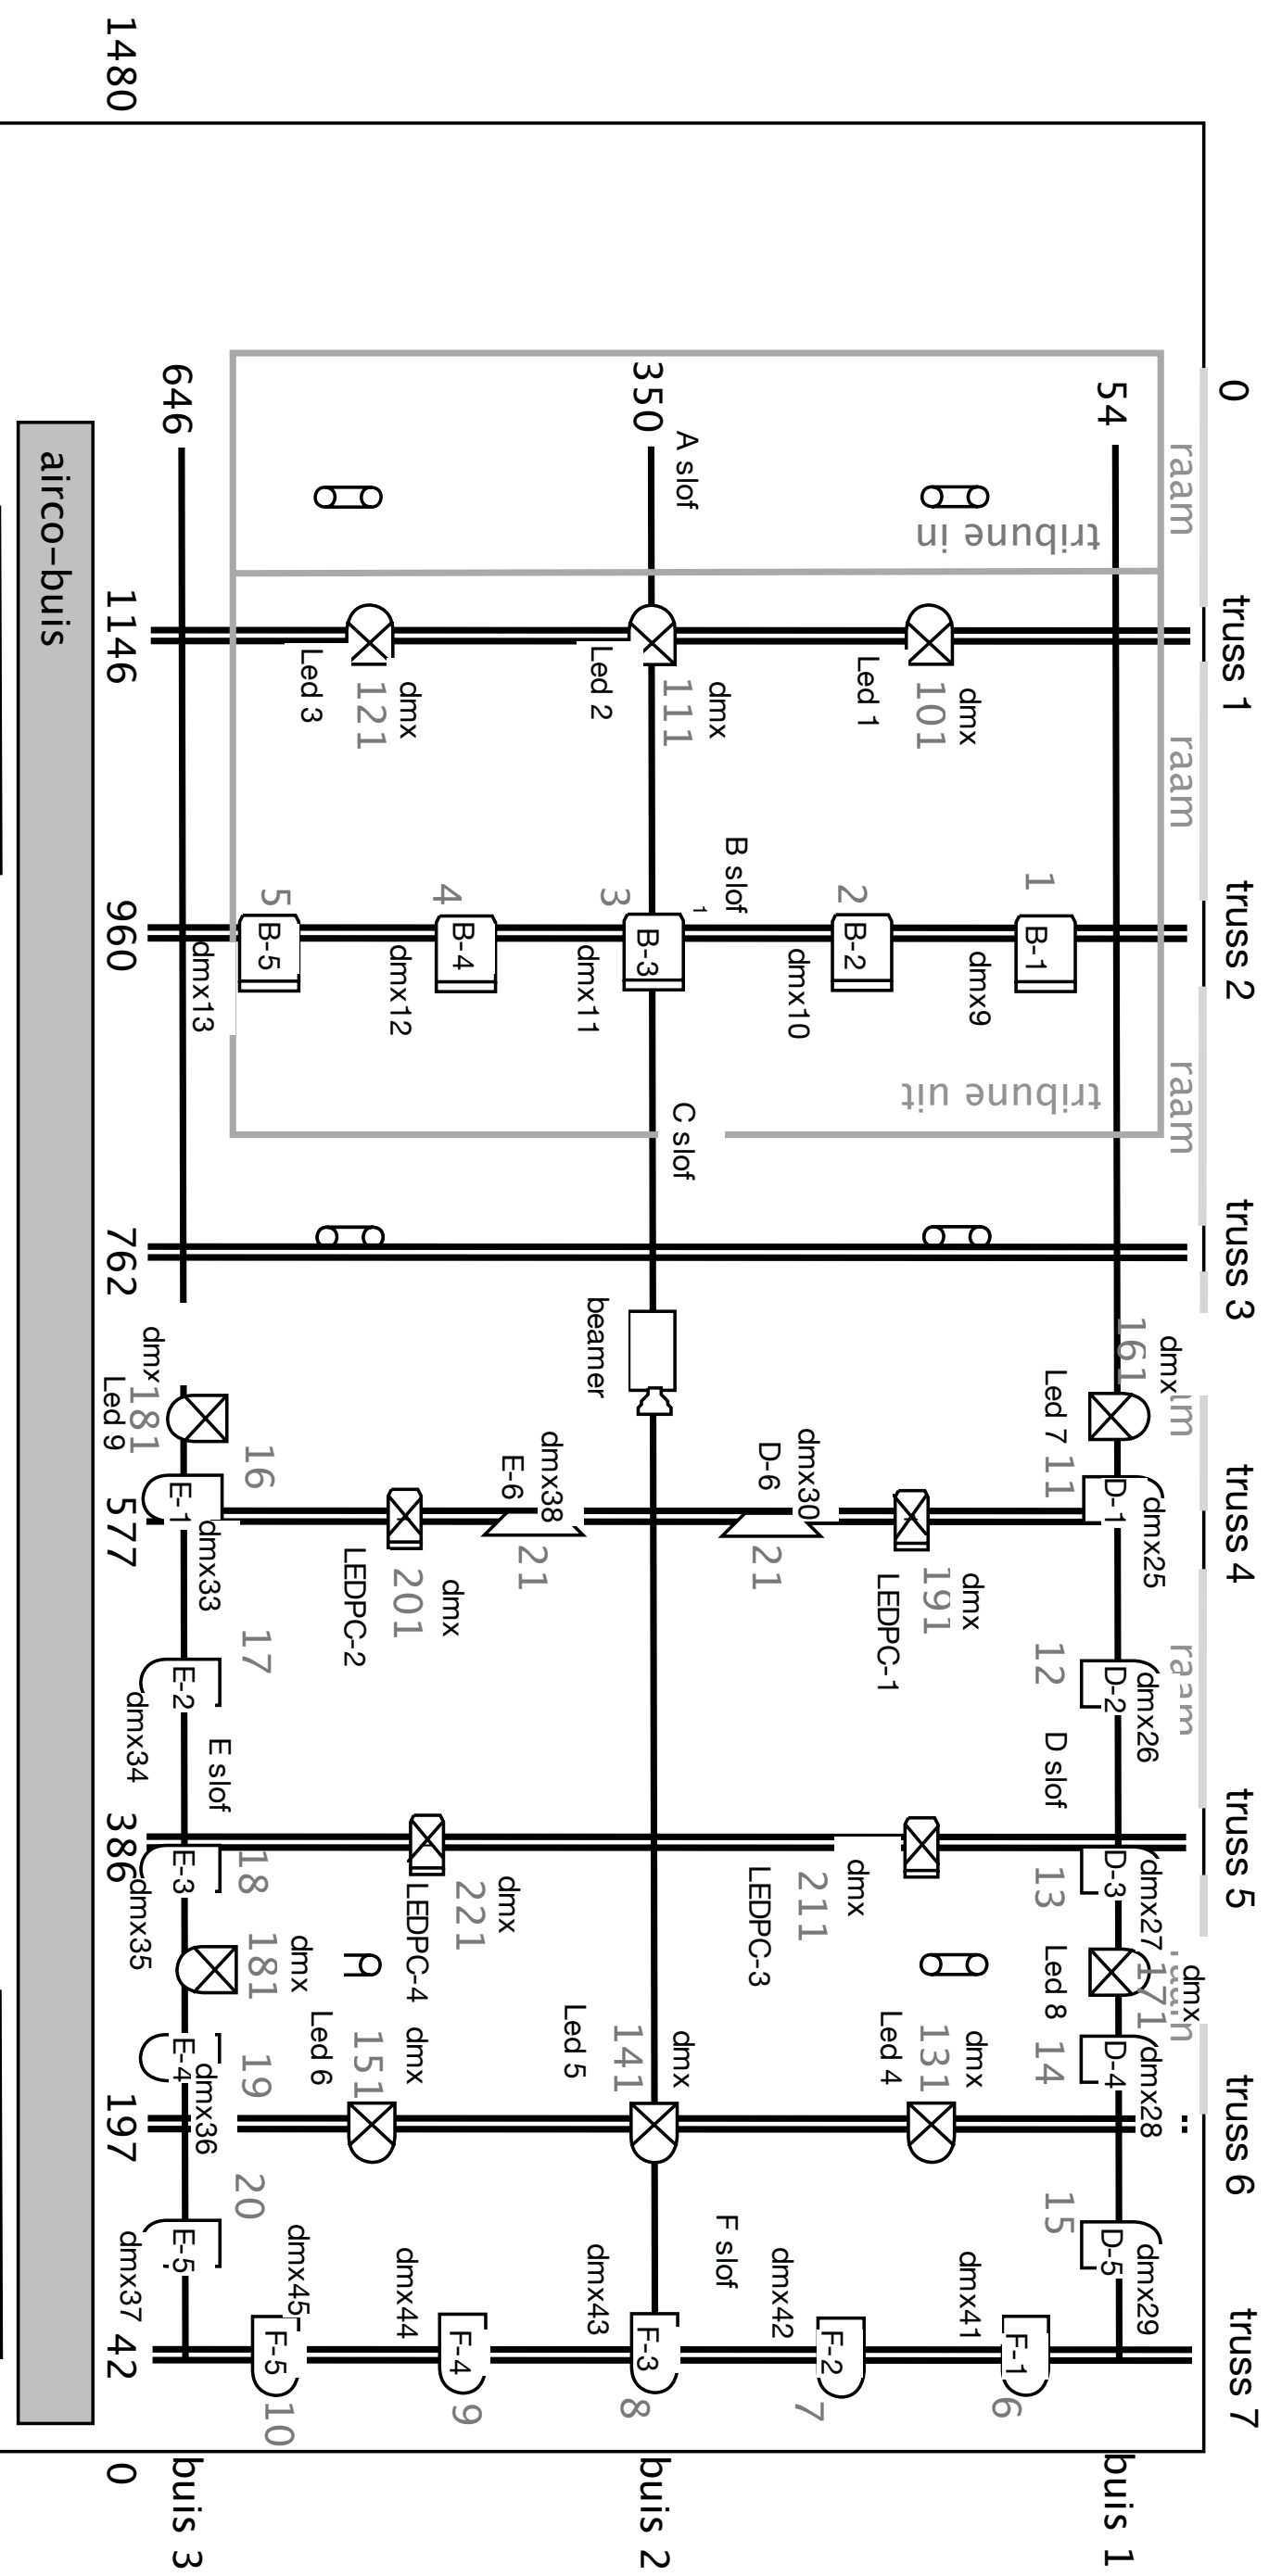

theaterhuis de Berenkuil; Theater Studio

- A1 = dmx1   A2 = dmx2   A3 = dmx3   A4 = dmx4   A5 = dmx5   A6 = dmx6   A7 = dmx7   A8 = dmx8
- B1 = dmx9   B2 = dmx10   B3 = dmx11   B4 = dmx12   B5 = dmx13   B6 = dmx14   B7 = dmx15   B8 = dmx16
- C1 = dmx17   C2 = dmx18   C3 = dmx19   C4 = dmx20   C5 = dmx21   C6 = dmx22   C7 = dmx23   C8 = dmx24
- D1 = dmx25   D2 = dmx26   D3 = dmx27   D4 = dmx28   D5 = dmx29   D6 = dmx30   D7 = dmx31   D8 = dmx32
- E1 = dmx33   E2 = dmx34   E3 = dmx35   E4 = dmx36   E5 = dmx37   E6 = dmx38   E7 = dmx39   E8 = dmx40
- F1 = dmx41   F2 = dmx42   F3 = dmx43   F4 = dmx44   F5 = dmx45   F6 = dmx46   F7 = dmx47   F8 = dmx48

742 entree

1480

airco-buis

1146

960

762

577

386

197

0

0 truss 1 truss 2 truss 3 truss 4 truss 5 truss 6 truss 7

raam raam raam raam raam raam raam

tribune in

tribune uit

A slof

B slof

C slof

beamer

D slof

E slof

F slof

buis 1

buis 2

buis 3

G slof op de grond

vaste spanning

speelvlak tribune uitgeschoven = 740cm X 800cm

speelvlak tribune ingeschoven = 740cm X 1190cm

hoogte = 415 (plafond)/380 (tot trussen)

PC, 1kw

Horizon, 0,5kw

LED PAR

LED PC

beamer

LED PC