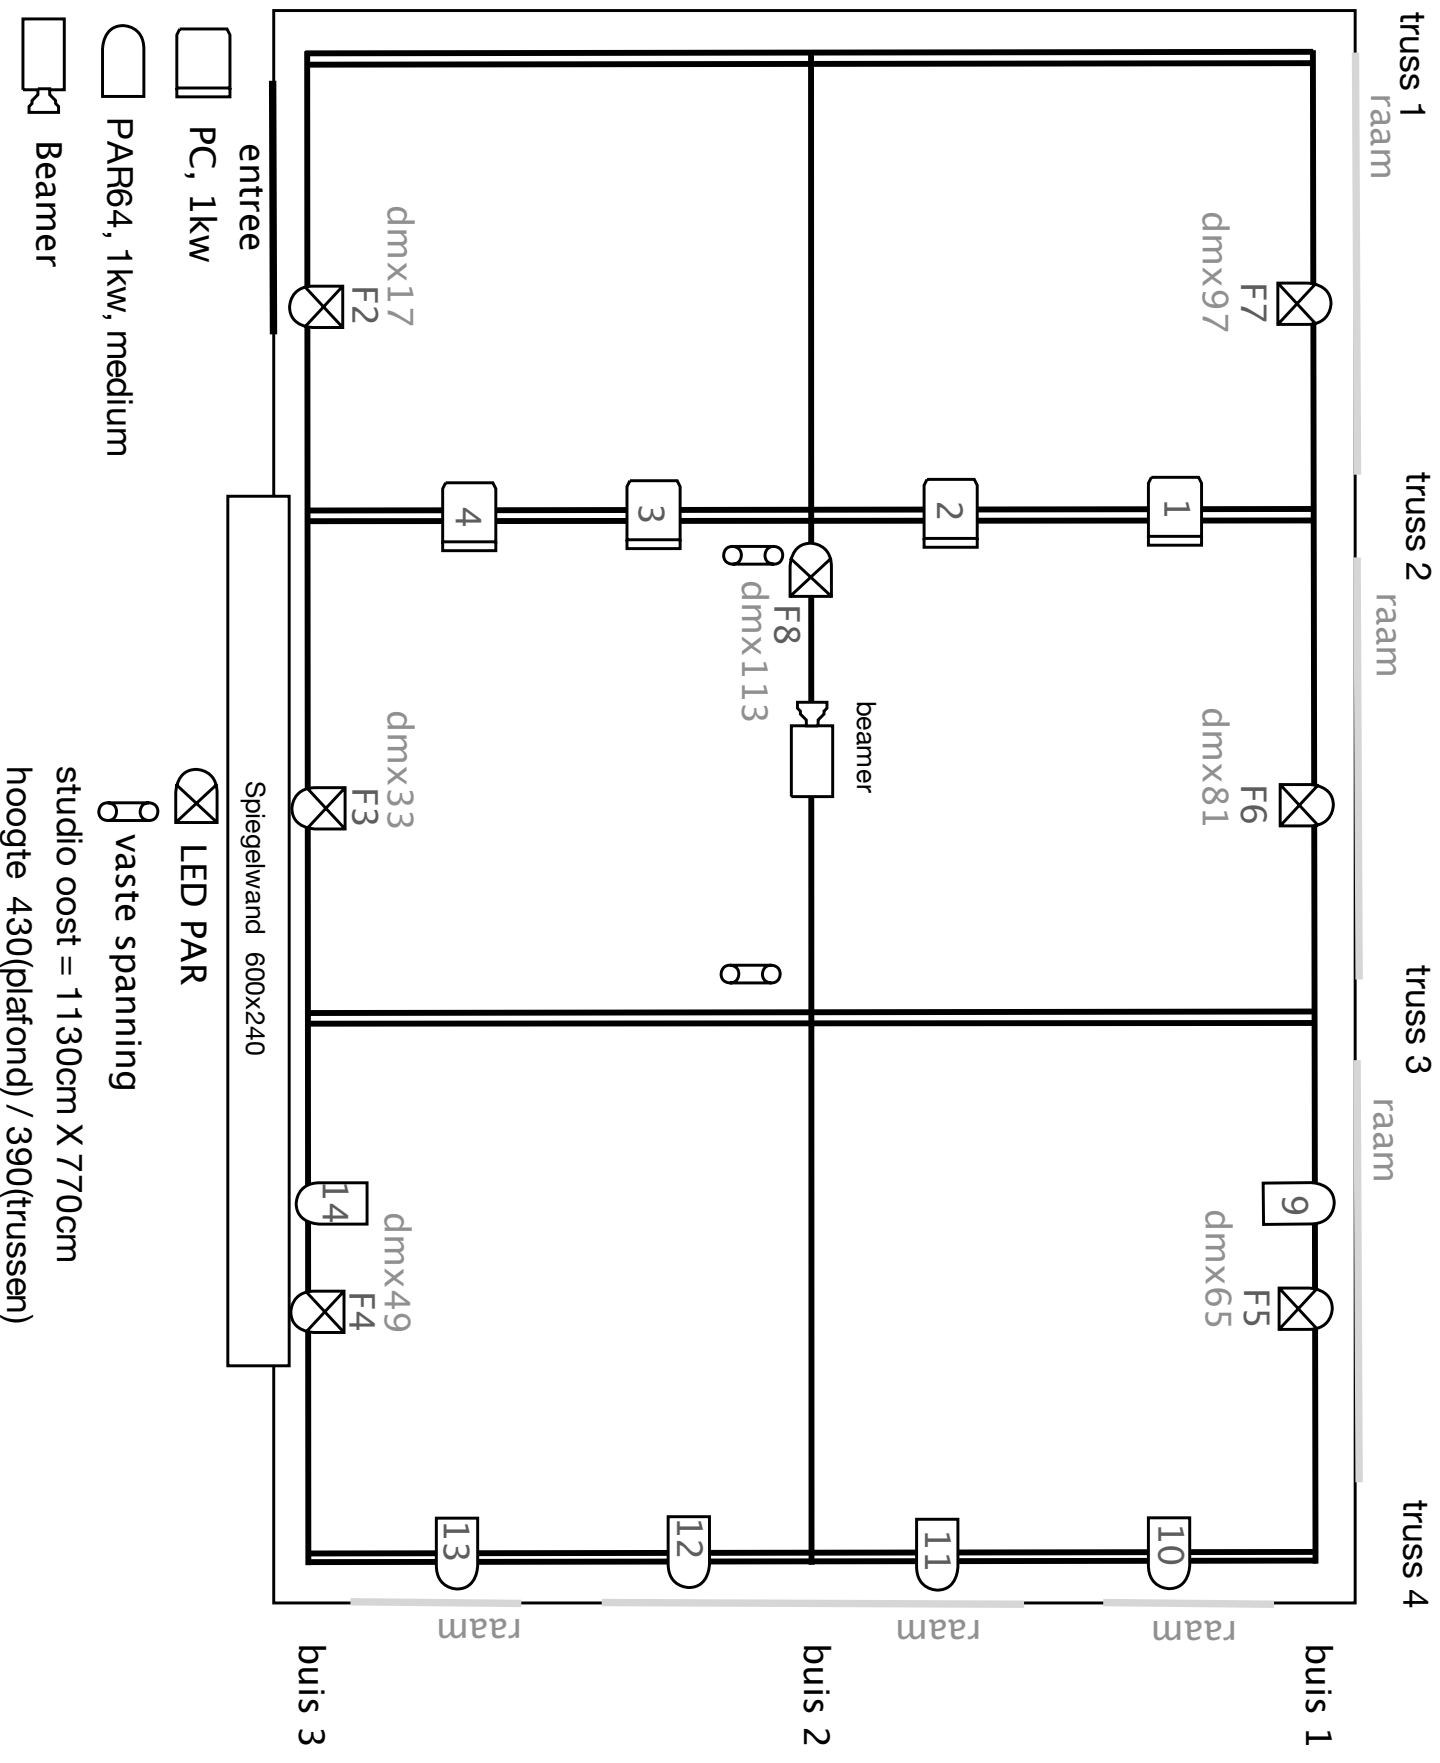

theaterhuis de Berenkuil; Studio Oost

- Mixer BeamZ 192s
- Fixture 1 = Halogeen 1 t/m 16
- Fixture 2 = LedPar F2 dmx17
- Fixture 3 = LedPar F3 dmx 33
- Fixture 4 = LedPar F4 dmx49
- Fixture 5 = LedPar F5 dmx65
- Fixture 6 = LedPar F6 dmx81
- Fixture 7 = LedPar F7 dmx97
- Fixture 8 = LedPar F8 dmx113